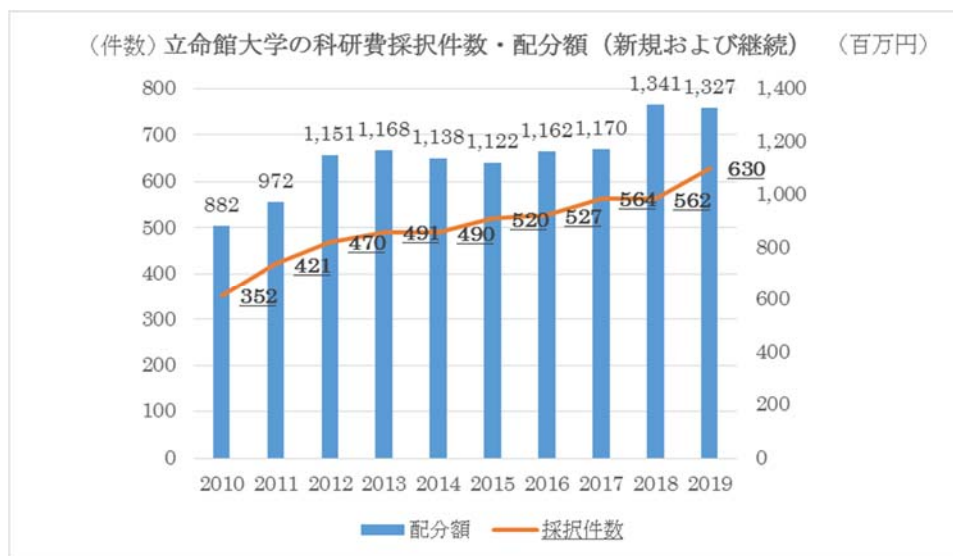

2019.10.25 <計1枚>

京都大学記者クラブ加盟社 各位
大阪科学・大学記者クラブ加盟社 各位
草津市政記者クラブ加盟社 各位

立命館大学広報課

**科研費で採択金額「私立大学3位」、採択件数「私立大学4位」を獲得
本学過去最多となる630件が採択**

立命館大学は、このほど文部科学省が発表した「令和元年度科学研究費助成事業(科研費)の配分」において、配分額ランキングで慶應義塾大学、早稲田大学に次ぐ私立大学3位(西日本私立大学1位)、採択件数ランキングでは、私立大学4位(西日本私立大学1位)となりました。採択件数は本学過去最多となる630件が採択されました。中区分別ランキングのうち、私立大学順位で1位にランクインしたのは、「地理学、文化人類学、民俗学およびその関連分野」(全国4位)となっています。

本学は、2006年度から5年スパンの「研究高度化中期計画」を策定し、現在3期目を迎えております。この間、本計画に基づき様々な研究高度化に資する取り組みを推し進めて参りました。その一環として、世界水準の特色ある研究拠点の形成を目指して、2008年に立命館グローバル・イノベーション研究機構(R-GIRO)(※)を発足し、世界的かつ、人類にとっての課題を分野横断型の特色ある研究拠点・研究分野を創成してきました。現在は、科研費の採択件数増大・採択内容の豊富化はもとより、大学院と研究との高度な連携、女性研究者支援の積極的な展開、多様な産学官連携活動、そしてグローバル研究大学としての研究基盤強化など、研究の高度化に向けて様々な角度から取り組みを進めています。

特に科研費は、人文・社会科学から自然科学まで全ての分野にわたり、基礎から応用までのあらゆる研究を格段に発展させることを目的とする競争的研究資金であり、本学の研究活動を推進する上で非常に重要なものになっています。

※立命館グローバル・イノベーション研究機構(R-GIRO)について

立命館の中核研究組織として2008年に設立された分野横断型の研究組織。21世紀における地球が直面している諸課題の解決と、「持続可能で豊かな社会」の実現に向けた活動に取り組んでいます。

●取材・内容についてのお問い合わせ先

立命館大学広報課 担当:中村

TEL:075-813-8300 <http://www.ritsumeikan.ac.jp/>