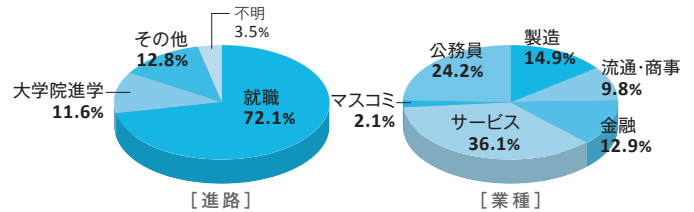

法学部

法的思考力を活かし、
多様な民間企業や公務員、法曹界で活躍

進路・就職先一例

(株)朝日新聞社	日本電気(株)
伊藤忠商事(株)	日本アイ・ビー・エム(株)
(株)NTTドコモ	日本生命保険(相)
関西電力(株)	(株)日立製作所
(株)キーエンス	富士通(株)
(株)京都銀行	(株)みずほフィナンシャルグループ
京都信用金庫	(株)三井住友銀行
京都中央信用金庫	三井住友信託銀行(株)
ジョンソン・エンド・ジョンソングループ	三菱UFJ信託銀行(株)
住友商事(株)	ヤマハ発動機(株)
ソフトバンク(株)	(株)読売新聞東京本社
第一生命保険(株)	(株)LIXIL
大王製紙(株)	(株)リそなホールディングス
大和証券(株)	国家公務員総合職
東海旅客鉄道(株)	裁判所職員一般職
東京海上日動火災保険(株)	国税専門官
東京電力ホールディングス(株)	労働基準監督官
西日本高速道路(株)	地方公務員(上級職)