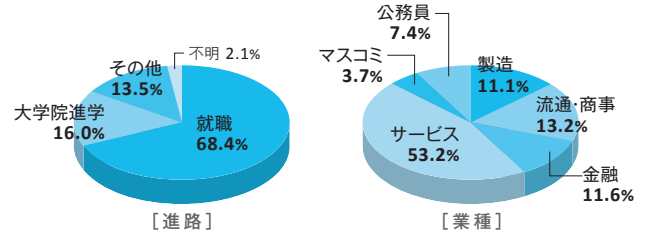

政策科学研究科

総合心理学部

人間の心と行動を科学的に探求し思考する力を養成し、
社会の様々な問題解決に貢献できる人材を輩出

進路・就職先一例

(株)イズミ	独立行政法人労働者健康安全機構
因幡電機産業(株)	日本郵便(株)
NECソリューションイノベータ(株)	(株)ニトリ
エヌ・ティ・ティ・データ・カスタマサービス(株)	野村證券(株)
(株)NTTドコモ	バリューコマース(株)
エン・ジャパン(株)	(株)ファーストリテイリング
オカモト(株)	(株)ファミリーマート
(株)京都銀行	(株)平和堂
ケイビン(株)	丸三証券(株)
シキボウ(株)	みずほ証券(株)
(株)小学館集英社プロダクション	(株)みずほフィナンシャルグループ
スズキ(株)	(株)村田製作所
(株)スタッフサービス	山崎製パン(株)
(株)大創産業	(株)LIXIL
太陽生命保険(株)	(株)良品計画
(株)ダスキン	国家公務員一般職
(株)DTS	法務省専門職員(人間科学)
東京海上日動火災保険(株)	地方公務員(上級職)