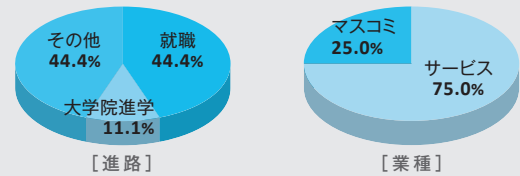

映像学部

アート、ビジネス、テクノロジーの
総合プロデュース力で多彩な進路を実現

進路・就職先一例

アイ・ティー・エックス(株)	(株)DNPコミュニケーションデザイン
(株)アイル	(株)デー・オー・ダブリュー
(株)アミューズ	(株)テレビ宮崎
(株)イルカ	(株)電通国際情報サービス
エイベックス(株)	東映アニメーション(株)
(株)NHKテクノロジーズ	TOHOシネマズ(株)
NSSLサービス(株)	(株)ニトリ
エヌディーキューブ(株)	日本碍子(株)
MXモバイリング(株)	日本マクドナルド(株)
(株)学研プラス	東山産業(株)
(株)カブコン	ヒビノ(株)
(株)Cygames	ファナック(株)
(株)サンゲツ	富士ソフト(株)
(株)サンライズ	(株)マーベラス
(株)JVCケンウッド・ビクターエンタテインメント	(株)祭
(株)ジェットスタジオ	(株)USEN-NEXT HOLDINGS
(株)スクウェア・エニックス	(株)ワオ・コーポレーション
(株)TREE Digital Studio	地方公務員(上級職)

映像研究科

言語教育情報研究科

言葉を探る言葉を教える

進路・就職先一例

独立行政法人国際交流基金
(学)関西大学
神鋼商事(株)
(株)カインズ
日本マクドナルド(株)