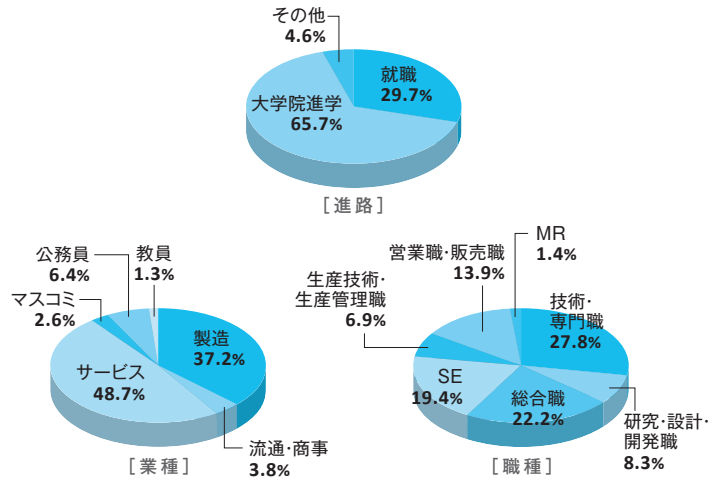

※端数処理の関係で100%にならない場合があります。

生命科学部

充実したライフサイエンス教育を活かし、
多方面に及ぶ進路へ

進路・就職先一例

(株)EP総合	(株)トヨタシステムズ
(株)インテック	ナカバヤシ(株)
エヌ・ティ・ティ・コミュニケーションズ(株)	日本精化(株)
大阪ガス(株)	日本通運(株)
(株)カネカメディックス	日本電気(株)
関西電力(株)	日本放送協会
キッセイ薬品工業(株)	(株)日本総合研究所
(株)小松製作所	(株)日立製作所
佐川グローバルロジスティクス(株)	(株)不二越
サラヤ(株)	(株)フルボン
澁谷工業(株)	(株)モンベル
(株)タイキ	山崎製パン(株)
TIS(株)	ヤマハ発動機(株)
テルモ(株)	ロート製薬(株)
(株)電通	国家公務員総合職