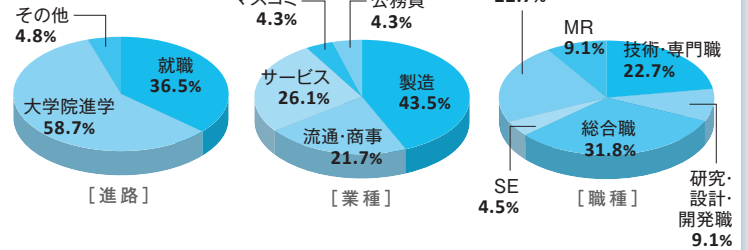

CBC(株)

シスメックス(株)

大日本住友製薬(株)
西日本電信電話(株)
マルホ(株)
■薬局
(株)アインホールディングス
(株)サンドラッグ
日本調剤(株)
(株)マツキヨココカラ&カンパニー
(株)マツモトキヨシ

■公務員

自衛隊幹部候補生
石川県人事委員会(石川県立中央病院)
富山県人事委員会(富山県立中央病院)

●創薬科学科

シミック(株)
タカラバイオ(株)
東和薬品(株)
日本放送協会
麻薬取締官

●薬学科

●創薬科学科

薬学研究科薬科学専攻

「薬を生み出す創薬研究者」として、
専門知識を生かせる多彩な分野で活躍

進路・就職先一例

小野薬品工業(株)
キッセイ薬品工業(株)
協和キリン(株)
沢井製薬(株)
タカラバイオ(株)

※端数処理の関係で100%にならない場合があります。

経営学部