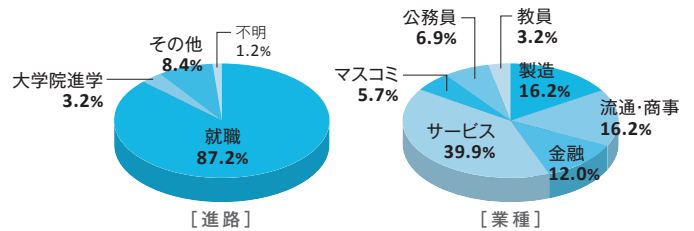

法学研究科

産業社会学部

実社会に触れて学んだ実践力と専門性で
多様な業界で卒業生が活躍

進路・就職先一例

アサヒビール(株)	(株)ニトリ
(株)NTTドコモ	日本生命保険(相)
オムロン(株)	野村證券(株)
関西電力(株)	ハウス食品(株)
(株)キーエンス	(株)博報堂DYメディアパートナーズ
(株)京都銀行	東日本旅客鉄道(株)
キリンホールディングス(株)	(株)ベネッセコーポレーション
(株)サイバーエージェント	(株)みずほフィナンシャルグループ
積水ハウス(株)	(株)三井住友銀行
(株)セブン・イレブン・ジャパン	三菱電機(株)
ソフトバンク(株)	明治安田生命保険(相)
大和ハウス工業(株)	楽天グループ(株)
東京海上日動火災保険(株)	(株)リコー
TOTO(株)	(株)リそな銀行
西日本電信電話(株)	ローム(株)
西日本旅客鉄道(株)	国家公務員一般職
日本電気(株)	地方公務員(上級職)
日本放送協会	教員