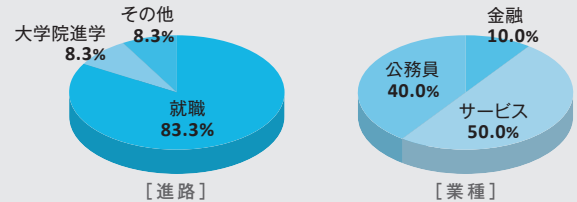

法学部

法的思考力を活かし、
多様な民間企業や公務員、法曹界で活躍

進路・就職先一例

(株)朝日新聞社	日本電気(株)
伊藤忠商事(株)	日本アイ・ビー・エム(株)
(株)NTTドコモ	日本生命保険(相)
関西電力(株)	(株)日立製作所
(株)キーエンス	富士通(株)
(株)京都銀行	(株)みずほフィナンシャルグループ
京都信用金庫	(株)三井住友銀行
京都中央信用金庫	三井住友信託銀行(株)
ジョンソン・エンド・ジョンソングループ	三菱UFJ信託銀行(株)
住友商事(株)	ヤマハ発動機(株)
ソフトバンク(株)	(株)読売新聞東京本社
第一生命保険(株)	(株)LIXIL
大王製紙(株)	(株)リそなホールディングス
大和証券(株)	国家公務員総合職
東海旅客鉄道(株)	裁判所職員一般職
東京海上日動火災保険(株)	国税専門官
東京電力ホールディングス(株)	労働基準監督官
西日本高速道路(株)	地方公務員(上級職)

法学研究科

産業社会学部

実社会に触れて学んだ実践力と専門性で
多様な業界で卒業生が活躍

進路・就職先一例

アサヒビール(株)	(株)ニトリ
(株)NTTドコモ	日本生命保険(相)
オムロン(株)	野村證券(株)
関西電力(株)	ハウス食品(株)
(株)キーエンス	(株)博報堂DYメディアパートナーズ
(株)京都銀行	東日本旅客鉄道(株)
キリンホールディングス(株)	(株)ベネッセコーポレーション
(株)サイバーエージェント	(株)みずほフィナンシャルグループ
積水ハウス(株)	(株)三井住友銀行
(株)セブン・イレブン・ジャパン	三菱電機(株)
ソフトバンク(株)	明治安田生命保険(相)
大和ハウス工業(株)	楽天グループ(株)
東京海上日動火災保険(株)	(株)リコー
TOTO(株)	(株)リそな銀行
西日本電信電話(株)	ローム(株)
西日本旅客鉄道(株)	国家公務員一般職
日本電気(株)	地方公務員(上級職)
日本放送協会	教員

社会学研究科