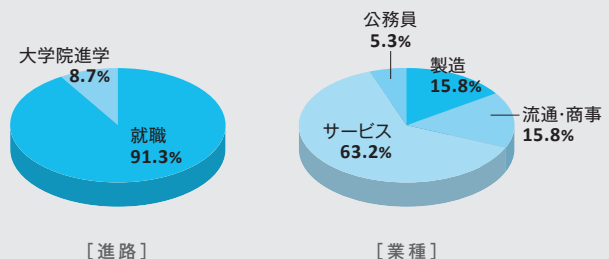

スポーツ健康科学研究科