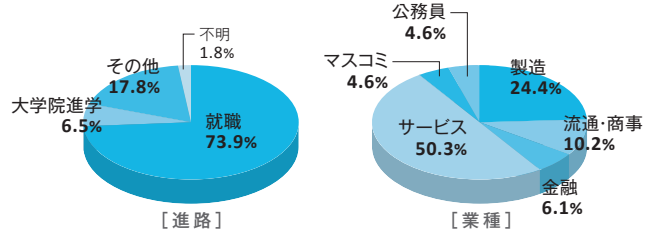

社会学研究科

※端数処理の関係で100%にならない場合があります。※主な進路先一覧は学部が対象となります。

国際関係学部

国際的企業・商社や外交官をはじめ、
国際的な活動に貢献する

進路・就職先一例

(株)アイシン	東洋紡(株)
アクセンチュア(株)	東レ(株)
アサヒ飲料(株)	有限責任監査法人トーマツ
アマゾンジャパン合同会社	独立行政法人国際協力機構
(株)イシダ	(株)日本政策金融公庫
一般社団法人共同通信社	日本電気(株)
岩谷産業(株)	(株)日本製鋼所
(株)NTTドコモ	パナソニック(株)
鹿島建設(株)	阪和興業(株)
キャノン(株)	PwCコンサルティング合同会社
京セラ(株)	日立建機(株)
キリンホールディングス(株)	(株)村田製作所
(社)国際経済労働研究所	森永製菓(株)
(株)サイバーエージェント	ヤマト運輸(株)
サントリーホールディングス(株)	郵船ロジスティクス(株)
塩野義製薬(株)	楽天グループ(株)
双日エアロスペース(株)	国家公務員一般職
デサントジャパン(株)	地方公務員(上級職)