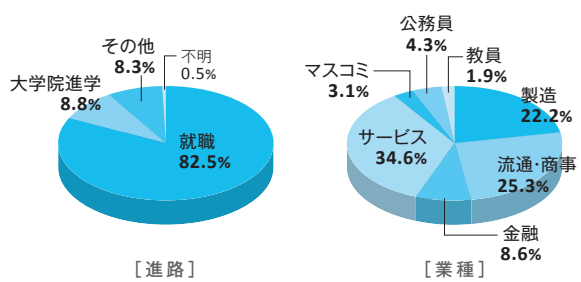

経済学研究科

スポーツ健康科学部

グローバルな視野と
リーダーシップの力量を備えた人材を育成

進路・就職先一例

アサヒ飲料(株)	タキイ種苗(株)
アシックス商事(株)	帝人(株)
(株)アルペン	(株)デンソー
イオンリテール(株)	東和薬品(株)
伊藤ハム(株)	日本生命保険(相)
エーザイ(株)	パナソニック(株)
NECソリューションイノベータ(株)	(株)日立システムズ
大阪ガス(株)	(株)ファーストリテイリング
オムロン(株)	富士通(株)
関西電力(株)	富士フイルムビジネスソリューションジャパン(株)
(株)京都銀行	マツダ(株)
クラシエ製薬(株)	森永乳業(株)
国立研究開発法人水産研究・教育機構	山崎製パン(株)
(株)ジェーシービー	ヤマハ発動機(株)
積水化成成品工業(株)	楽天グループ(株)
ソニー(株)	(株)良品計画
損害保険ジャパン(株)	地方公務員(上級職)
大和証券(株)	教員