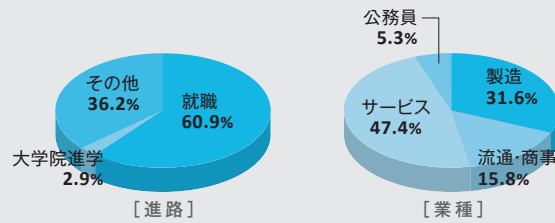

※端数処理の関係で100%にならない場合があります。※主な進路先一覧は学部が対象となります。

国際関係学部

国際的企業・商社や外交官をはじめ、
国際的な活動に貢献する

進路・就職先一例

(株)アイシン	東洋紡(株)
アクセンチュア(株)	東レ(株)
アサヒ飲料(株)	有限責任監査法人トーマツ
アマゾンジャパン合同会社	独立行政法人国際協力機構
(株)イシダ	(株)日本政策金融公庫
一般社団法人共同通信社	日本電気(株)
岩谷産業(株)	(株)日本製鋼所
(株)NTTドコモ	パナソニック(株)
鹿島建設(株)	阪和興業(株)
キャノン(株)	PwCコンサルティング合同会社
京セラ(株)	日立建機(株)
キリンホールディングス(株)	(株)村田製作所
(社)国際経済労働研究所	森永製菓(株)
(株)サイバーエージェント	ヤマト運輸(株)
サントリーホールディングス(株)	郵船ロジスティクス(株)
塩野義製薬(株)	楽天グループ(株)
双日エアロスペース(株)	国家公務員一般職
デサントジャパン(株)	地方公務員(上級職)

国際関係研究科

文学部

人文学の学びを社会で
実践できる人材を輩出

進路・就職先一例

アクセンチュア(株)	日本電気(株)
(株)京都銀行	日本年金機構
クラブツーリズム(株)	日本ユニシス(株)
国際航業(株)	野村證券(株)
JFE商事(株)	東日本電信電話(株)
(株)島津製作所	東日本旅客鉄道(株)
(株)スクウェア・エニックス	(株)星野リゾート
(株)スノーピーク	マツダ(株)
住友林業(株)	三井住友信託銀行(株)
(株)セブン-イレブン・ジャパン	明治安田生命保険(相)
大王製紙(株)	森永乳業(株)
(株)大広	(株)読売新聞大阪本社
大成建設(株)	楽天グループ(株)
大和ハウス工業(株)	(株)良品計画
(株)中日新聞社	ローム(株)
東京ガス(株)	国家公務員一般職
凸版印刷(株)	地方公務員(上級職)
西日本旅客鉄道(株)	教員

文学研究科