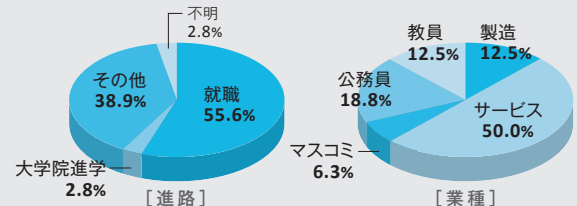

法学部

法的思考力を活かし、
多様な民間企業や公務員、法曹界で活躍

進路・就職先一例

(株)朝日新聞社	日本電気(株)
伊藤忠商事(株)	日本アイ・ビー・エム(株)
(株)NTTドコモ	日本生命保険(相)
関西電力(株)	(株)日立製作所
(株)キーエンス	富士通(株)
(株)京都銀行	(株)みずほフィナンシャルグループ
京都信用金庫	(株)三井住友銀行
京都中央信用金庫	三井住友信託銀行(株)
ジョンソン・エンド・ジョンソングループ	三菱UFJ信託銀行(株)
住友商事(株)	ヤマハ発動機(株)
ソフトバンク(株)	(株)読売新聞東京本社
第一生命保険(株)	(株)LIXIL
大王製紙(株)	(株)リそなホールディングス
大和証券(株)	国家公務員総合職
東海旅客鉄道(株)	裁判所職員一般職
東京海上日動火災保険(株)	国税専門官
東京電力ホールディングス(株)	労働基準監督官
西日本高速道路(株)	地方公務員(上級職)

法学研究科

産業社会学部

実社会に触れて学んだ実践力と専門性で
多様な業界で卒業生が活躍

進路・就職先一例

アサヒビール(株)	(株)ニトリ
(株)NTTドコモ	日本生命保険(相)
オムロン(株)	野村證券(株)
関西電力(株)	ハウス食品(株)
(株)キーエンス	(株)博報堂DYメディアパートナーズ
(株)京都銀行	東日本旅客鉄道(株)
キリンホールディングス(株)	(株)ベネッセコーポレーション
(株)サイバーエージェント	(株)みずほフィナンシャルグループ
積水ハウス(株)	(株)三井住友銀行
(株)セブン・イレブン・ジャパン	三菱電機(株)
ソフトバンク(株)	明治安田生命保険(相)
大和ハウス工業(株)	楽天グループ(株)
東京海上日動火災保険(株)	(株)リコー
TOTO(株)	(株)リそな銀行
西日本電信電話(株)	ローム(株)
西日本旅客鉄道(株)	国家公務員一般職
日本電気(株)	地方公務員(上級職)
日本放送協会	教員

社会学研究科