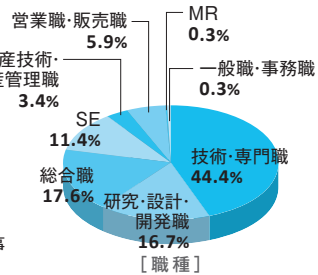

スポーツ健康科学研究科

理工学部

理工学の各分野に関する基礎知識を身に付け、
確かな学力を備えた人材を輩出

進路・就職一例

数理科学科	物理科学科	電子システム系	機械システム系	都市システム系
NECソリューションイノベータ(株) (株)日本取引所グループ 富士ソフト(株) 国家公務員一般職 教員	シャープ(株) スズキ(株) TIS(株) 東日本電信電話(株) マツダ(株)	(株)NTTドコモ 大阪ガス(株) ダイキン工業(株) トヨタ自動車(株) 日本電産(株) 本田技研工業(株) 三菱電機(株) (株)村田製作所 ローム(株) 地方公務員(上級職)	味の素(株) (株)キーエンス 京セラ(株) グンゼ(株) シャープ(株) スズキ(株) ダイハツ工業(株) TOTO(株) トヨタ自動車(株) 日本車輛製造(株)	(株)大林組 川崎重工業(株) (株)建設技術研究所 清水建設(株) 大成建設(株) 大和ハウス工業(株) (株)竹中工務店 東海旅客鉄道(株) 西日本高速道路(株) 地方公務員(上級職)