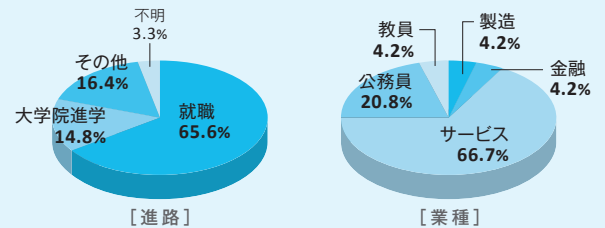

総合心理学部

人間の心と行動を科学的に探求し思考する力を養成し、
社会の様々な問題解決に貢献できる人材を輩出

進路・就職先一例

(株)イズミ	独立行政法人労働者健康安全機構
因幡電機産業(株)	日本郵便(株)
NECソリューションイノベータ(株)	(株)ニトリ
エヌ・ティ・ティ・データ・カスタマサービス(株)	野村證券(株)
(株)NTTドコモ	バリューコマース(株)
エン・ジャパン(株)	(株)ファーストリテイリング
オカモト(株)	(株)ファミリーマート
(株)京都銀行	(株)平和堂
ケイビン(株)	丸三証券(株)
シキボウ(株)	みずほ証券(株)
(株)小学館集英社プロダクション	(株)みずほフィナンシャルグループ
スズキ(株)	(株)村田製作所
(株)スタッフサービス	山崎製パン(株)
(株)大創産業	(株)LIXIL
太陽生命保険(株)	(株)良品計画
(株)ダスキン	国家公務員一般職
(株)DTS	法務省専門職員(人間科学)
東京海上日動火災保険(株)	地方公務員(上級職)

人間科学研究科

MOT(テクノロジー・マネジメント研究科)

科学技術の価値を理解し、
社会発展に寄与する知識や技能・能力を持った人材を輩出

進路・就職先一例

アクセンチュア(株)
イオンディライト(株)
(株)エヌ・ティ・ティ・データ
ジョンソン・エンド・ジョンソングループ
ソニーネットワークコミュニケーションズ(株)
ダイハツディーゼル(株)
西日本電信電話(株)
日本ロレアル(株)
富士通(株)
ローム(株)