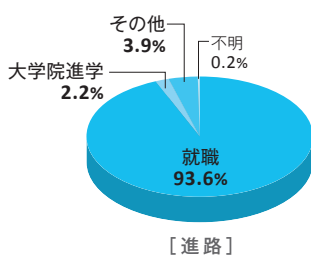

進路・就職先一例

数理科学科	物理科学科	電子システム系	機械システム系	都市システム系
インタープリズム (株) 野村アセットマネジメント (株) (株)みずほフィナンシャルグループ (株)三菱UFJ銀行 (株)三菱UFJトラスト投資工学研究所	(株)NTTデータ 京セラ (株) パナソニック インダストリー (株) 三菱電機 (株) 国家公務員総合職 (気象庁)	旭化成 (株)NTTデータ 京セラ (株) ソニーセミコンダクタソリューションズ (株) ダイキン工業 (株) トヨタ自動車 (株) 日本電気 (株) (株)日立製作所 ローム (株) 国家公務員総合職 (特許庁)	(株)クボタ ダイキン工業 (株) トヨタ自動車 (株) 日産自動車 (株) 日本電気 (株) パナソニック (株) (株)日立製作所 本田技研工業 (株) 三菱重工業 (株) 三菱電機 (株)	(株)大林組 川崎重工業 (株) 清水建設 (株) (株)竹中工務店 中日本高速道路 (株) 西日本旅客鉄道 (株) (株)日建設計 日本工営 (株) 東日本電信電話 (株) 地方公務員 (上級職)