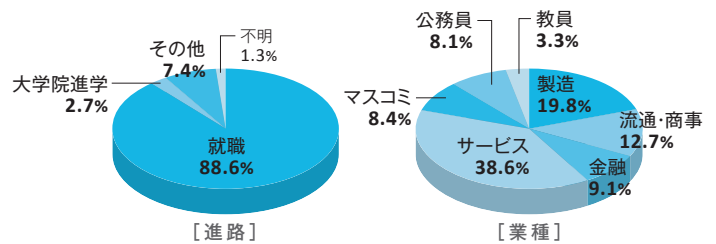

法学部

法的思考力を活かし、
多様な民間企業や公務員、法曹界で活躍

進路・就職先一例

アサヒビール(株)	西日本高速道路(株)
川崎重工業(株)	ニチコン(株)
(株)キーエンス	日本銀行
京セラ(株)	日本電気(株)
(株)京都銀行	日本郵便(株)
京都中央信用金庫	日本生命保険相互会社
(株)神戸製鋼所	パナソニック(株)
塩野義製薬(株)	PwCコンサルティング合同会社
(株)スクウェア・エニックス	日立造船(株)
SCREENホールディングス	マルハニチロ(株)
ススキ(株)	三菱マテリアル(株)
積水化学工業(株)	(株)村田製作所
損害保険ジャパン(株)	ヤマハ発動機(株)
(株)中日新聞社	(株)りそな銀行
TDK(株)	国家公務員総合職(国税庁)
凸版印刷(株)	国税専門官
南海電気鉄道(株)	裁判所職員一般職
(株)西日本鉄道	地方公務員(上級職)

法学研究科

産業社会学部

実社会に触れて学んだ実践力と専門性で
多様な業界で卒業生が活躍

進路・就職先一例

(株)ADKホールディングス	日本生命保険相互会社
NHK	(株)ビームス
(株)NTTドコモ	東日本旅客鉄道(株)
(株)カブコン	富士通(株)
関西テレビ放送(株)	(株)船井総合研究所
(株)キーエンス	(株)毎日新聞社
一般社団法人共同通信社	森永乳業(株)
(株)京都銀行	読売新聞社
(株)サイバーエージェント	楽天グループ(株)
住友生命保険相互会社	(株)良品計画
積水ハウス(株)	国家公務員一般職(気象庁)
(株)セブン-イレブン・ジャパン	国家公務員一般職(警察庁)
大和ハウス工業(株)	国家公務員一般職(厚生労働省)
東海テレビ放送(株)	国家公務員一般職(国土交通省)
東京海上日動火災保険(株)	国家公務員一般職(総務省)
東京電力ホールディングス(株)	国税専門官
東レ(株)	地方公務員(上級職)
(株)ニトリ	教員