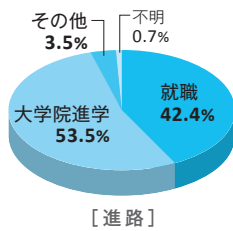

スポーツ健康科学研究科

理工学部

理工学の各分野に関する基礎知識を身に付け、
確かな学力を備えた人材を輩出

進路・就職先一例

数理科学科	物理科学科	電子システム系	機械システム系	都市システム系
住友生命保険相互会社 (株)日立製作所 (株)リクルート 労働基準監督官 教員	(株)キーエンス Sky (株) 東洋紡 (株) 楽天グループ (株) 国家公務員総合職 (国土交通省)	(株)アイシン アクセンチュア (株) (株)NTTドコモ 関西電力 (株) 住友電気工業 (株) ソニーセミコンダクタマニュファクチャリング (株) パナソニック (株) 三菱電機 (株) (株)村田製作所 国家公務員一般職 (国土交通省)	京セラ (株) (株)クボタ 東京エレクトロン (株) トヨタ自動車 (株) 日本電気 (株) パナソニック (株) 三菱自動車工業 (株) 三菱重工業 (株) 三菱電機 (株) ヤマハ発動機 (株)	大阪ガス (株) (株)大林組 鹿島建設 (株) 大成建設 (株) 東海旅客鉄道 (株) 西日本高速道路 (株) 西日本電信電話 (株) 日本工営 (株) 国家公務員総合職 (国土交通省) 地方公務員 (上級職)