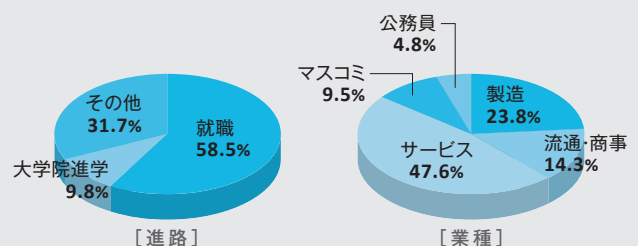

法学部

法的思考力を活かし、
多様な民間企業や公務員、法曹界で活躍

進路・就職先一例

アサヒビール(株)	西日本高速道路(株)
川崎重工業(株)	ニチコン(株)
(株)キーエンス	日本銀行
京セラ(株)	日本電気(株)
(株)京都銀行	日本郵便(株)
京都中央信用金庫	日本生命保険相互会社
(株)神戸製鋼所	パナソニック(株)
塩野義製薬(株)	PwCコンサルティング合同会社
(株)スクウェア・エニックス	日立造船(株)
SCREENホールディングス	マルハニチロ(株)
ススキ(株)	三菱マテリアル(株)
積水化学工業(株)	(株)村田製作所
損害保険ジャパン(株)	ヤマハ発動機(株)
(株)中日新聞社	(株)りそな銀行
TDK(株)	国家公務員総合職(国税庁)
凸版印刷(株)	国税専門官
南海電気鉄道(株)	裁判所職員一般職
(株)西日本鉄道	地方公務員(上級職)

法学研究科

産業社会学部

実社会に触れて学んだ実践力と専門性で
多様な業界で卒業生が活躍

進路・就職先一例

(株)ADKホールディングス	日本生命保険相互会社
NHK	(株)ビームス
(株)NTTドコモ	東日本旅客鉄道(株)
(株)カブコン	富士通(株)
関西テレビ放送(株)	(株)船井総合研究所
(株)キーエンス	(株)毎日新聞社
一般社団法人共同通信社	森永乳業(株)
(株)京都銀行	読売新聞社
(株)サイバーエージェント	楽天グループ(株)
住友生命保険相互会社	(株)良品計画
積水ハウス(株)	国家公務員一般職(気象庁)
(株)セブン-イレブン・ジャパン	国家公務員一般職(警察庁)
大和ハウス工業(株)	国家公務員一般職(厚生労働省)
東海テレビ放送(株)	国家公務員一般職(国土交通省)
東京海上日動火災保険(株)	国家公務員一般職(総務省)
東京電力ホールディングス(株)	国税専門官
東レ(株)	地方公務員(上級職)
(株)ニトリ	教員

社会学研究科