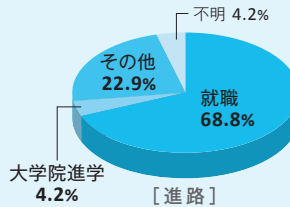

※端数処理の関係で100%にならない場合があります。

経営学部

実践的な学びを活かし、
即戦力としてビジネスの未来を拓く

進路・就職先一例

アイリスオーヤマ(株)	(株)ニトリ
アクセンチュア(株)	(株)日本M&Aセンター
有限責任あずさ監査法人	任天堂(株)
EY新日本有限責任監査法人	(株)博報堂
(株)インダ	パナソニック(株)
岩谷産業(株)	(株)阪急阪神百貨店
エン・ジャパン(株)	(株)日立製作所
関西電力(株)	(株)ファーストリテイリング
(株)キーエンス	富士通(株)
京セラ(株)	(株)三井住友銀行
(株)京都銀行	(株)村田製作所
(株)JT B	ヤフー(株)
積水ハウス(株)	楽天グループ(株)
大和ハウス工業(株)	(株)リクルート
東京海上日動火災保険(株)	(株)りそな銀行
有限責任監査法人トーマツ	国家公務員一般職(厚生労働省)
(株)日本政策金融公庫	国家公務員一般職(法務省)
日本郵便(株)	地方公務員(上級職)

経営学研究科

政策科学部

複雑な学際的課題への取り組み経験を活かし、
社会的意義を有する分野で実績をあげる

進路・就職先一例

国税専門官	凸版印刷(株)
財務専門官	西日本旅客鉄道(株)
国家公務員一般職(総務省)	(株)ニトリ
地方公務員(上級職)	日本アイ・ビー・エム(株)
アクセンチュア(株)	日本生命保険相互会社
アマゾンウェブサービスジャパン(株)	(株)博報堂DYメディアパートナーズ
イオンリテール(株)	パナソニック(株)
(株)NTTドコモ	東日本旅客鉄道(株)
大塚製薬(株)	(株)ファーストリテイリング
川崎重工業(株)	富士通(株)
京セラ(株)	本田技研工業(株)
(株)京都銀行	三井住友カード(株)
独立行政法人国際観光振興機構	三井住友海上火災保険(株)
(株)JT B	三菱UFJ信託銀行(株)
(株)島津製作所	(株)村田製作所
(株)ジャニーズ事務所	ヤマト運輸(株)
積水ハウス(株)	楽天グループ(株)
大和ハウス工業(株)	ローム(株)

政策科学研究科