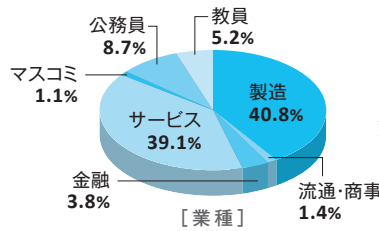

スポーツ健康科学研究科

理工学部

理工学の各分野に関する基礎知識を身に付け、
確かな学力を備えた人材を輩出

進路・就職先一例

数理科学科	物理科学科	電子システム系	機械システム系	都市システム系
住友生命保険相互会社 (株)日立製作所 (株)リクルート 労働基準監督官 教員	(株)キーエンス Sky (株) 東洋紡 (株) 楽天グループ (株) 国家公務員総合職 (国土交通省)	(株)アイシン アクセンチュア (株) (株)NTTドコモ 関西電力 (株) 住友電気工業 (株) ソニーセミコンダクタマニュファクチャリング (株) パナソニック (株) 三菱電機 (株) (株)村田製作所 国家公務員一般職 (国土交通省)	京セラ (株) (株)クボタ 東京エレクトロン (株) トヨタ自動車 (株) 日本電気 (株) パナソニック (株) 三菱自動車工業 (株) 三菱重工業 (株) 三菱電機 (株) ヤマハ発動機 (株)	大阪ガス (株) (株)大林組 鹿島建設 (株) 大成建設 (株) 東海旅客鉄道 (株) 西日本高速道路 (株) 西日本電信電話 (株) 日本工営 (株) 国家公務員総合職 (国土交通省) 地方公務員 (上級職)