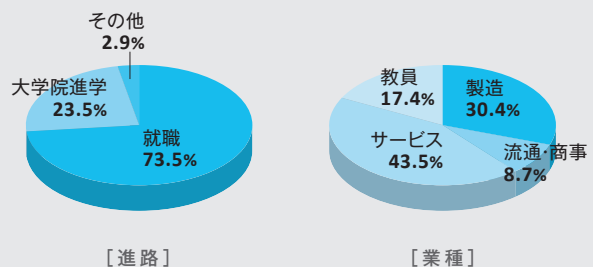

スポーツ健康科学研究科