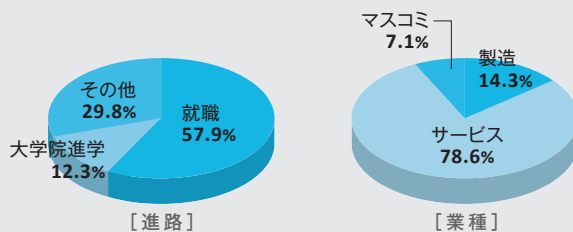

※端数処理の関係で100%にならない場合があります。※主な進路先一覧は学部が対象となります。

国際関係学部

国際的企業・商社や外交官をはじめ、
国際的な活動に貢献する

進路・就職先一例

アクセンチュア(株)	日本電産(株)
アマゾンジャパン合同会社	日本郵船(株)
(株)NTTデータ	パナソニック(株)
エヌ・ティ・ティ・コミュニケーションズ(株)	P&Gジャパン(株)
オムロン(株)	三菱自動車工業(株)
オリックス(株)	三菱重工業(株)
関西電力(株)	三菱電機(株)
(株)キーエンス	三菱UFJモルガン・スタンレー証券(株)
京セラ(株)	(株)村田製作所
(株)クボタ	楽天グループ(株)
(株)クラレ	(株)LIXIL
SCREENホールディングス	(株)ロッテ
住友商事(株)	国家公務員総合職(外務省)
ダイキン工業(株)	国家公務員総合職(総務省)
東京建物(株)	国家公務員総合職(内閣府)
豊田通商(株)	国家公務員一般職(防衛省)
日産自動車(株)	外務省専門職員
日本航空(株)	地方公務員(上級職)

国際関係研究科

文学部

人文学の学びを社会で
実践できる人材を輩出

進路・就職先一例

ANA関西空港(株)	日本電気(株)
(株)ADKホールディングス	(株)ニトリ
(株)阪急交通社	日本航空(株)
(株)星野リゾート	野村證券(株)
関西電力(株)	(株)野村総合研究所
京セラ(株)	(株)パナソニックグループ
一般社団法人共同通信社	パナソニック(株)
(株)サイバーエージェント	(株)阪急阪神百貨店
(株)JTB	(株)ハンダイ
シスメックス(株)	東日本旅客鉄道(株)
セイコーエプソン(株)	(株)みずほフィナンシャルグループ
ソフトバンク(株)	(株)三井住友銀行
大日本印刷(株)	三菱電機(株)
大和ハウス工業(株)	(株)ユナイテッドアローズ
(株)中国放送	(株)読売新聞大阪本社
帝人(株)	国家公務員一般職(総務省)
(株)東京スポーツ新聞社	地方公務員(上級職)
凸版印刷(株)	教員

文学研究科