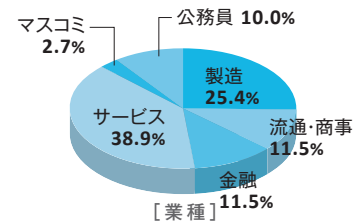

経営学研究科

政策科学部

複雑な学際的課題への取り組み経験を活かし、
社会的意義を有する分野で実績をあげる

進路・就職先一例

国税専門官	凸版印刷(株)
財務専門官	西日本旅客鉄道(株)
国家公務員一般職(総務省)	(株)ニトリ
地方公務員(上級職)	日本アイ・ビー・エム(株)
アクセンチュア(株)	日本生命保険相互会社
アマゾンウェブサービスジャパン(株)	(株)博報堂DYメディアパートナーズ
イオンリテール(株)	パナソニック(株)
(株)NTTドコモ	東日本旅客鉄道(株)
大塚製薬(株)	(株)ファーストリテイリング
川崎重工業(株)	富士通(株)
京セラ(株)	本田技研工業(株)
(株)京都銀行	三井住友カード(株)
独立行政法人国際観光振興機構	三井住友海上火災保険(株)
(株)JT B	三菱UFJ信託銀行(株)
(株)島津製作所	(株)村田製作所
(株)ジャニーズ事務所	ヤマト運輸(株)
積水ハウス(株)	楽天グループ(株)
大和ハウス工業(株)	ローム(株)