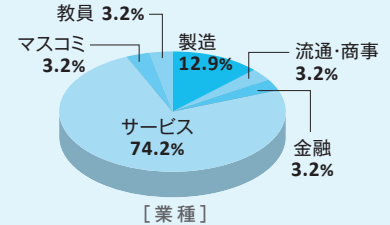

※端数処理の関係で100%にならない場合があります。

経営学部

実践的な学びを活かし、
即戦力としてビジネスの未来を拓く

進路・就職先一例

アイリスオーヤマ(株)	(株)ニトリ
アクセンチュア(株)	(株)日本M&Aセンター
有限責任あずさ監査法人	任天堂(株)
EY新日本有限責任監査法人	(株)博報堂
(株)インダ	パナソニック(株)
岩谷産業(株)	(株)阪急阪神百貨店
エン・ジャパン(株)	(株)日立製作所
関西電力(株)	(株)ファーストリテイリング
(株)キーエンス	富士通(株)
京セラ(株)	(株)三井住友銀行
(株)京都銀行	(株)村田製作所
(株)JT B	ヤフー(株)
積水ハウス(株)	楽天グループ(株)
大和ハウス工業(株)	(株)リクルート
東京海上日動火災保険(株)	(株)りそな銀行
有限責任監査法人トーマツ	国家公務員一般職(厚生労働省)
(株)日本政策金融公庫	国家公務員一般職(法務省)
日本郵便(株)	地方公務員(上級職)

経営学研究科

政策科学部

複雑な学際的課題への取り組み経験を活かし、
社会的意義を有する分野で実績をあげる

進路・就職先一例

国税専門官	凸版印刷(株)
財務専門官	西日本旅客鉄道(株)
国家公務員一般職(総務省)	(株)ニトリ
地方公務員(上級職)	日本アイ・ビー・エム(株)
アクセンチュア(株)	日本生命保険相互会社
アマゾンウェブサービスジャパン(株)	(株)博報堂DYメディアパートナーズ
イオンリテール(株)	パナソニック(株)
(株)NTTドコモ	東日本旅客鉄道(株)
大塚製薬(株)	(株)ファーストリテイリング
川崎重工業(株)	富士通(株)
京セラ(株)	本田技研工業(株)
(株)京都銀行	三井住友カード(株)
独立行政法人国際観光振興機構	三井住友海上火災保険(株)
(株)JT B	三菱UFJ信託銀行(株)
(株)島津製作所	(株)村田製作所
(株)ジャニーズ事務所	ヤマト運輸(株)
積水ハウス(株)	楽天グループ(株)
大和ハウス工業(株)	ローム(株)

政策科学研究科