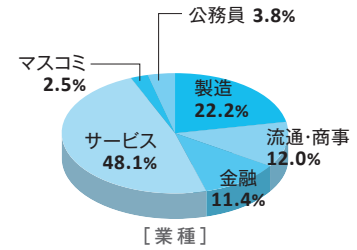

※端数処理の関係で100%にならない場合があります。

経営学部

実践的な学びを活かし、
即戦力としてビジネスの未来を拓く

進路・就職先一例

アイリスオーヤマ(株)	(株)ニトリ
アクセンチュア(株)	(株)日本M&Aセンター
有限責任あずさ監査法人	任天堂(株)
EY新日本有限責任監査法人	(株)博報堂
(株)インダ	パナソニック(株)
岩谷産業(株)	(株)阪急阪神百貨店
エン・ジャパン(株)	(株)日立製作所
関西電力(株)	(株)ファーストリテイリング
(株)キーエンス	富士通(株)
京セラ(株)	(株)三井住友銀行
(株)京都銀行	(株)村田製作所
(株)JT B	ヤフー(株)
積水ハウス(株)	楽天グループ(株)
大和ハウス工業(株)	(株)リクルート
東京海上日動火災保険(株)	(株)りそな銀行
有限責任監査法人トーマツ	国家公務員一般職(厚生労働省)
(株)日本政策金融公庫	国家公務員一般職(法務省)
日本郵便(株)	地方公務員(上級職)