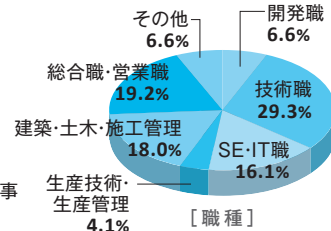

スポーツ健康科学研究科

理工学部

理工学の各分野に関する基礎知識を身に付け、
確かな学力を備えた人材を輩出

進路・就職先一例

数理科学科	物理科学科	電子システム系	機械システム系	都市システム系
住友生命保険相互会社 (株)日立製作所 (株)リクルート 労働基準監督官 教員	(株)キーエンス Sky (株) 東洋紡 (株) 楽天グループ (株) 国家公務員総合職 (国土交通省)	(株)アイシン アクセンチュア (株) (株)NTTドコモ 関西電力 (株) 住友電気工業 (株) ソニーセミコンダクタマニュファクチャリング (株) パナソニック (株) 三菱電機 (株) (株)村田製作所 国家公務員一般職 (国土交通省)	京セラ (株) (株)クボタ 東京エレクトロン (株) トヨタ自動車 (株) 日本電気 (株) パナソニック (株) 三菱自動車工業 (株) 三菱重工業 (株) 三菱電機 (株) ヤマハ発動機 (株)	大阪ガス (株) (株)大林組 鹿島建設 (株) 大成建設 (株) 東海旅客鉄道 (株) 西日本高速道路 (株) 西日本電信電話 (株) 日本工営 (株) 国家公務員総合職 (国土交通省) 地方公務員 (上級職)