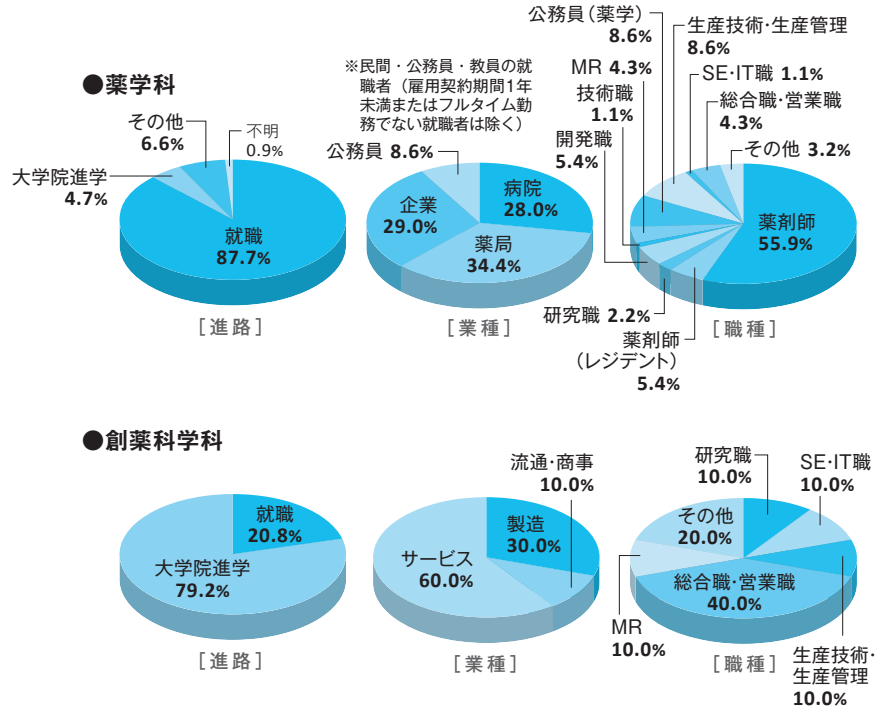

薬学部

医療人としての使命感、
倫理観を有する薬学系人材を社会へ

進路・就職先一例

●薬学科

■病院

大阪大学医学部附属病院
社会福祉法人恩賜財団大阪府済生会中津病院
国立大学法人大分大学医学部附属病院
独立行政法人国立病院機構近畿グループ
滋賀医科大学医学部附属病院
国立大学法人東海国立大学機構名古屋大学医学部附属病院
トヨタ自動車(株)トヨタ記念病院
地方独立行政法人奈良県立病院機構
日本赤十字社京都第二赤十字病院
三重大学医学部附属病院

■企業

IQVIAサービシーズジャパン(株)
アステラス製薬(株)
イービーエス(株)
大塚製薬(株)
小野薬品工業(株)
花王(株)
参天製薬(株)
住友ファーマ(株)

ゼリア新薬工業(株)

第一三共(株)
大鵬薬品工業(株)
中外製薬(株)
テルモ(株)
日本新薬(株)

■薬局

アイングループ
(株)スギ薬局

■公務員

大阪府
自衛隊幹部候補生
滋賀県庁
福岡県庁

●創薬科学科

(株)EP総合
大塚製薬(株)
田村薬品工業(株)

薬学研究科薬科学専攻

「薬を生み出す創薬研究者」として、
専門知識を生かせる多彩な分野で活躍

進路・就職先一例

(株)キーエンス
キッセイ薬品工業(株)
協和キリン(株)
東和薬品(株)
ニプロファーマ(株)
久光製薬(株)
(株)ヤクルト本社

※端数処理の関係で100%にならない場合があります。

経営学部