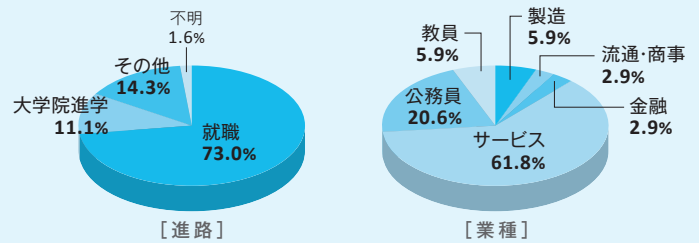

総合心理学部

人間の心と行動を科学的に探求し思考する力を養成し、
社会の様々な問題解決に貢献できる人材を輩出

進路・就職先一例

あいおいニッセイ同和損害保険(株)	パナソニック(株)
(株)池田泉州銀行	(株)ベネッセコーポレーション
公立大学法人大阪 大阪公立大学医学部附属病院	三井住友信託銀行(株)
(株)オービック	三菱食品(株)
沖電気工業(株)	三菱電機ライフサービス(株)
(株)京都銀行	村田機械(株)
京都中央信用金庫	明治安田生命保険相互会社
地方独立行政法人堺市立病院機構 堺市立総合医療センター	LINE(株)
(株)滋賀銀行	(株)ワコール
(株)JALUX	国税専門官
住友生命保険相互会社	裁判所職員総合職(家庭裁判所調査官補)
住友電気工業(株)	法務省専門職員(人間科学)
住友林業(株)	伊丹市役所
ソニーネットワークコミュニケーションズ(株)	茨木市
東京海上日動火災保険(株)	大阪府
西日本鉄道(株)	滋賀県庁
西日本旅客鉄道(株)	奈良市
国立研究開発法人日本原子力研究開発機構	箕面市役所

人間科学研究科

MOT(テクノロジー・マネジメント研究科)

科学技術の価値を理解し、
社会発展に寄与する知識や技能・能力を持った人材を輩出

進路・就職先一例

1. アクセンチュア(株)
   エスバック(株)
   エヌ・ティ・ティ・コミュニケーションズ(株)
   Sky(株)
   (株)椿本チエイン
   日本アイ・ビー・エムデジタルサービス(株)
   パナソニック コネクト(株)
   (株)日立インダストリアルプロダクツ
   RIZAPグループ(株)
   リコージャパン(株)