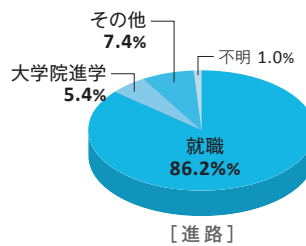

経営学研究科

政策科学部

複雑な学際的課題への取り組み経験を活かし、
社会的意義を有する分野で実績をあげる

進路・就職先一例

国税専門官	凸版印刷(株)
財務専門官	西日本旅客鉄道(株)
国家公務員一般職(総務省)	(株)ニトリ
地方公務員(上級職)	日本アイ・ビー・エム(株)
アクセンチュア(株)	日本生命保険相互会社
アマゾンウェブサービスジャパン(株)	(株)博報堂DYメディアパートナーズ
イオンリテール(株)	パナソニック(株)
(株)NTTドコモ	東日本旅客鉄道(株)
大塚製薬(株)	(株)ファーストリテイリング
川崎重工業(株)	富士通(株)
京セラ(株)	本田技研工業(株)
(株)京都銀行	三井住友カード(株)
独立行政法人国際観光振興機構	三井住友海上火災保険(株)
(株)JT B	三菱UFJ信託銀行(株)
(株)島津製作所	(株)村田製作所
(株)ジャニーズ事務所	ヤマト運輸(株)
積水ハウス(株)	楽天グループ(株)
大和ハウス工業(株)	ローム(株)