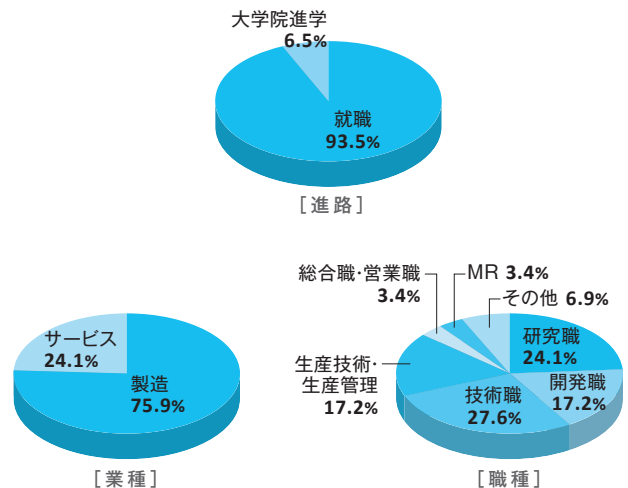

●創薬科学科

(株)EP総合
大塚製薬(株)
田村薬品工業(株)

薬学研究科薬科学専攻

「薬を生み出す創薬研究者」として、
専門知識を生かせる多彩な分野で活躍

進路・就職先一例

(株)キーエンス
キッセイ薬品工業(株)
協和キリン(株)
東和薬品(株)
ニプロファーマ(株)
久光製薬(株)
(株)ヤクルト本社

※端数処理の関係で100%にならない場合があります。

経営学部