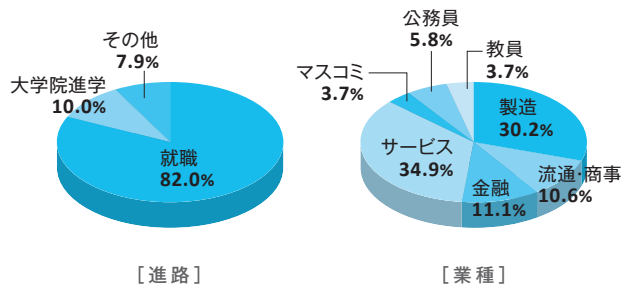

経済学研究科

スポーツ健康科学部

グローバルな視野と
リーダーシップの力量を備えた人材を育成

進路・就職先一例

アース製薬(株)	ダイキン工業(株)
(株)アルペン	大和証券グループ
因幡電機産業(株)	タキイ種苗(株)
エレコム(株)	東京電力ホールディングス(株)
大阪ガス(株)	TOTO(株)
大塚製薬(株)	トヨタ自動車(株)
(株)キーエンス	西日本電信電話(株)
京セラ(株)	日本アイ・ピー・エム(株)
(株)京都銀行	日本生命保険相互会社
麒麟ホールディングス(株)	(株)野村総合研究所
(株)GSユアサ	富士フィルムヘルスケア(株)
(株)ジェイアール東日本企画	(株)ブルボン
(株)JTB	三井不動産商業マネジメント(株)
(株)ジェーシービー	(株)UACJ
(株)島津製作所	楽天グループ(株)
スカパーJSAT(株)	(株)リクルート
積水ハウス(株)	地方公務員(上級職)
ゼビオ(株)	教員