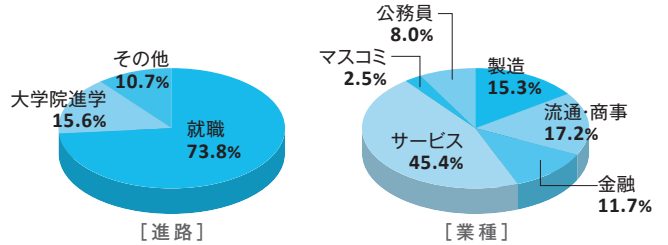

経営学研究科

政策科学部

複雑な学際的課題への取り組み経験を活かし、
社会的意義を有する分野で実績をあげる

進路・就職先一例

国税専門官	凸版印刷(株)
財務専門官	西日本旅客鉄道(株)
国家公務員一般職(総務省)	(株)ニトリ
地方公務員(上級職)	日本アイ・ビー・エム(株)
アクセンチュア(株)	日本生命保険相互会社
アマゾンウェブサービスジャパン(株)	(株)博報堂DYメディアパートナーズ
イオンリテール(株)	パナソニック(株)
(株)NTTドコモ	東日本旅客鉄道(株)
大塚製薬(株)	(株)ファーストリテイリング
川崎重工業(株)	富士通(株)
京セラ(株)	本田技研工業(株)
(株)京都銀行	三井住友カード(株)
独立行政法人国際観光振興機構	三井住友海上火災保険(株)
(株)JT B	三菱UFJ信託銀行(株)
(株)島津製作所	(株)村田製作所
(株)ジャニーズ事務所	ヤマト運輸(株)
積水ハウス(株)	楽天グループ(株)
大和ハウス工業(株)	ローム(株)

政策科学研究科

総合心理学部

人間の心と行動を科学的に探求し思考する力を養成し、
社会の様々な問題解決に貢献できる人材を輩出

進路・就職先一例

- | | |
|-----------------------------|---------------------|
| あいおいニッセイ同和損害保険(株) | パナソニック(株) |
| (株)池田泉州銀行 | (株)ベネッセコーポレーション |
| 公立大学法人大阪 大阪公立大学医学部附属病院 | 三井住友信託銀行(株) |
| (株)オービック | 三菱食品(株) |
| 沖電気工業(株) | 三菱電機ライフサービス(株) |
| (株)京都銀行 | 村田機械(株) |
| 京都中央信用金庫 | 明治安田生命保険相互会社 |
| 地方独立行政法人堺市立病院機構 堺市立総合医療センター | LINE(株) |
| (株)滋賀銀行 | (株)ワコール |
| (株)JALUX | 国税専門官 |
| 住友生命保険相互会社 | 裁判所職員総合職(家庭裁判所調査官補) |
| 住友電気工業(株) | 法務省専門職員(人間科学) |
| 住友林業(株) | 伊丹市役所 |
| ソニーネットワークコミュニケーションズ(株) | 茨木市 |
| 東京海上日動火災保険(株) | 大阪府 |
| 西日本鉄道(株) | 滋賀県庁 |
| 西日本旅客鉄道(株) | 奈良市 |
| 国立研究開発法人日本原子力研究開発機構 | 箕面市役所 |