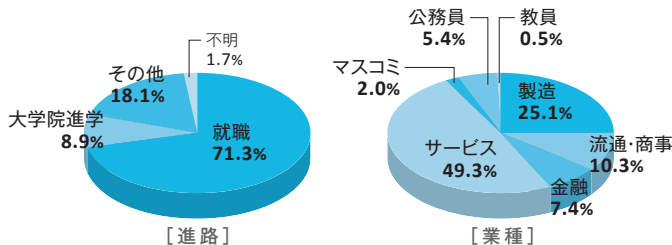

社会学研究科

※端数処理の関係で100%にならない場合があります。※主な進路先一覧は学部が対象となります。

国際関係学部

国際的企業・商社や外交官をはじめ、
国際的な活動に貢献する

進路・就職先一例

アクセンチュア(株)	日本電産(株)
アマゾンジャパン合同会社	日本郵船(株)
(株)NTTデータ	パナソニック(株)
エヌ・ティ・ティ・コミュニケーションズ(株)	P&Gジャパン(株)
オムロン(株)	三菱自動車工業(株)
オリックス(株)	三菱重工業(株)
関西電力(株)	三菱電機(株)
(株)キーエンス	三菱UFJモルガン・スタンレー証券(株)
京セラ(株)	(株)村田製作所
(株)クボタ	楽天グループ(株)
(株)クラレ	(株)LIXIL
SCREENホールディングス	(株)ロッテ
住友商事(株)	国家公務員総合職(外務省)
ダイキン工業(株)	国家公務員総合職(総務省)
東京建物(株)	国家公務員総合職(内閣府)
豊田通商(株)	国家公務員一般職(防衛省)
日産自動車(株)	外務省専門職員
日本航空(株)	地方公務員(上級職)