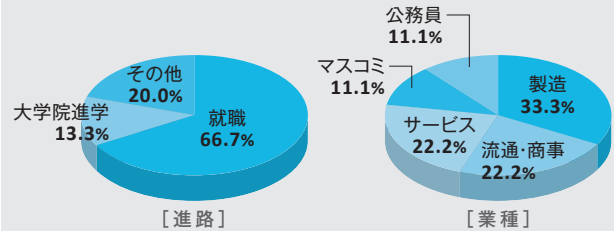

食マネジメント研究科