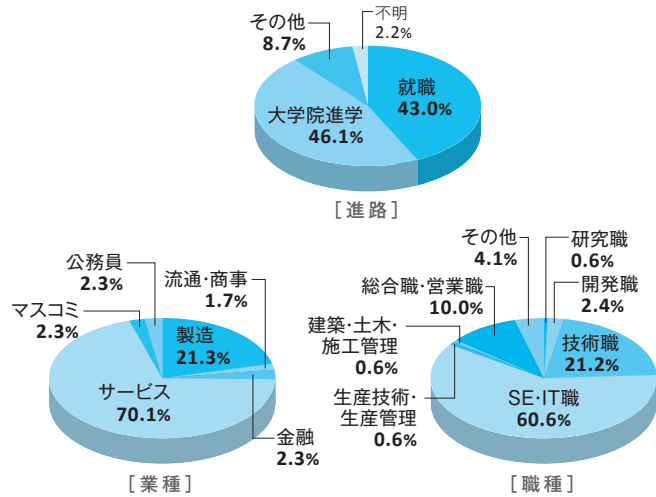

※端数処理の関係で100%にならない場合があります。

情報理工学部

社会を支える情報通信分野に
確かな技術力を持つ人材を輩出

進路・就職先一例

(株)朝日新聞社	東京海上日動システムズ(株)
SCSK(株)	東洋紡(株)
NHK	東レ(株)
(株)大塚商会	トッパン・フォームズ(株)
(株)オカムラ	トランスコスモス(株)
オムロン(株)	西日本電信電話(株)
花王(株)	(株)ニトリ
鹿島建設(株)	日本アイ・ピー・エム(株)
関西電力(株)	東日本電信電話(株)
京セラ(株)	(株)日立システムズ
(株)サイバーエージェント	富士通(株)
Sky(株)	(株)ベネッセコーポレーション
住友化学(株)	マツダ(株)
(株)ソニー・ミュージックエンタテインメント	三菱電機(株)
ダイキン工業(株)	ヤフー(株)
ダイハツ工業(株)	楽天グループ(株)
(株)ディー・エヌ・エー	楽天モバイル(株)
TOA(株)	地方公務員(上級職)