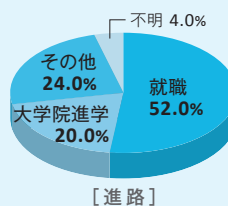

※端数処理の関係で100%にならない場合があります。

経営学部

実践的な学びを活かし、
即戦力としてビジネスの未来を拓く

進路・就職先一例

アイリスオーヤマ(株)	(株)ニトリ
アクセンチュア(株)	(株)日本M&Aセンター
有限責任あずさ監査法人	任天堂(株)
EY新日本有限責任監査法人	(株)博報堂
(株)インダ	パナソニック(株)
岩谷産業(株)	(株)阪急阪神百貨店
エン・ジャパン(株)	(株)日立製作所
関西電力(株)	(株)ファーストリテイリング
(株)キーエンス	富士通(株)
京セラ(株)	(株)三井住友銀行
(株)京都銀行	(株)村田製作所
(株)JT B	ヤフー(株)
積水ハウス(株)	楽天グループ(株)
大和ハウス工業(株)	(株)リクルート
東京海上日動火災保険(株)	(株)りそな銀行
有限責任監査法人トーマツ	国家公務員一般職(厚生労働省)
(株)日本政策金融公庫	国家公務員一般職(法務省)
日本郵便(株)	地方公務員(上級職)

経営学研究科

政策科学部

複雑な学際的課題への取り組み経験を活かし、
社会的意義を有する分野で実績をあげる

進路・就職先一例

国税専門官	凸版印刷(株)
財務専門官	西日本旅客鉄道(株)
国家公務員一般職(総務省)	(株)ニトリ
地方公務員(上級職)	日本アイ・ビー・エム(株)
アクセンチュア(株)	日本生命保険相互会社
アマゾンウェブサービスジャパン(株)	(株)博報堂DYメディアパートナーズ
イオンリテール(株)	パナソニック(株)
(株)NTTドコモ	東日本旅客鉄道(株)
大塚製薬(株)	(株)ファーストリテイリング
川崎重工業(株)	富士通(株)
京セラ(株)	本田技研工業(株)
(株)京都銀行	三井住友カード(株)
独立行政法人国際観光振興機構	三井住友海上火災保険(株)
(株)JT B	三菱UFJ信託銀行(株)
(株)島津製作所	(株)村田製作所
(株)ジャニーズ事務所	ヤマト運輸(株)
積水ハウス(株)	楽天グループ(株)
大和ハウス工業(株)	ローム(株)

政策科学研究科