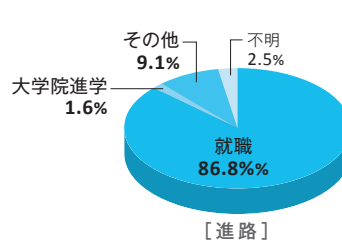

※端数処理の関係で100%にならない場合があります。

経営学部

実践的な学びを活かし、
即戦力としてビジネスの未来を拓く

進路・就職先一例

アイリスオーヤマ(株)	(株)ニトリ
アクセンチュア(株)	(株)日本M&Aセンター
有限責任あずさ監査法人	任天堂(株)
EY新日本有限責任監査法人	(株)博報堂
(株)インダ	パナソニック(株)
岩谷産業(株)	(株)阪急阪神百貨店
エン・ジャパン(株)	(株)日立製作所
関西電力(株)	(株)ファーストリテイリング
(株)キーエンス	富士通(株)
京セラ(株)	(株)三井住友銀行
(株)京都銀行	(株)村田製作所
(株)JT B	ヤフー(株)
積水ハウス(株)	楽天グループ(株)
大和ハウス工業(株)	(株)リクルート
東京海上日動火災保険(株)	(株)りそな銀行
有限責任監査法人トーマツ	国家公務員一般職(厚生労働省)
(株)日本政策金融公庫	国家公務員一般職(法務省)
日本郵便(株)	地方公務員(上級職)