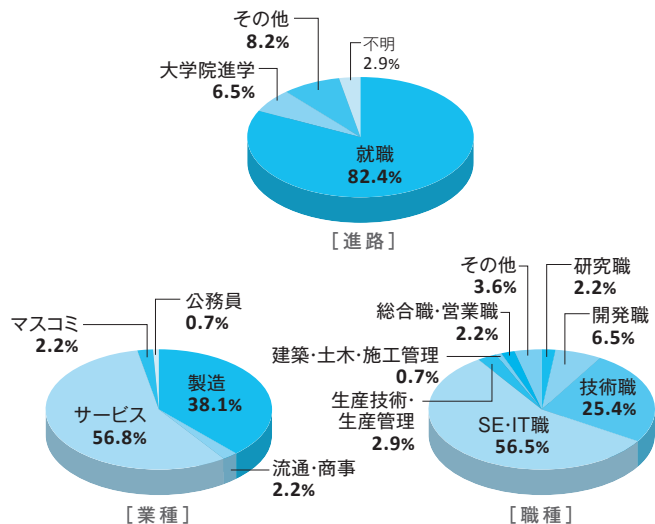

進路・就職先一例

アビームコンサルティング(株)	凸版印刷(株)
SCSK(株)	日産自動車(株)
(株)NTTデータ	日本電気(株)
エヌ・ティ・ティ・コミュニケーションズ(株)	バイオニア(株)
(株)NTTドコモ	(株)博報堂
沖電気工業(株)	パナソニック(株)
オムロン(株)	東日本電信電話(株)
川崎重工業(株)	日立Astemo(株)
関西テレビ放送(株)	(株)日立製作所
(株)クボタ	富士通(株)
(株)サイバーエージェント	ブラザー工業(株)
(株)島津製作所	本田技研工業(株)
シャープ(株)	三菱自動車工業(株)
ダイキン工業(株)	三菱電機(株)
(株)ディー・エヌ・エー	(株)村田製作所
テルモ(株)	ヤフー(株)
(株)テレビ東京	ヤマハ(株)
(株)デンソー	ローム(株)