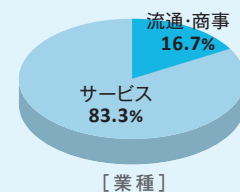

※端数処理の関係で100%にならない場合があります。

経営学部

実践的な学びを活かし、
即戦力としてビジネスの未来を拓く

進路・就職先一例

アイリスオーヤマ(株)	(株)ニトリ
アクセンチュア(株)	(株)日本M&Aセンター
有限責任あずさ監査法人	任天堂(株)
EY新日本有限責任監査法人	(株)博報堂
(株)インダ	パナソニック(株)
岩谷産業(株)	(株)阪急阪神百貨店
エン・ジャパン(株)	(株)日立製作所
関西電力(株)	(株)ファーストリテイリング
(株)キーエンス	富士通(株)
京セラ(株)	(株)三井住友銀行
(株)京都銀行	(株)村田製作所
(株)JT B	ヤフー(株)
積水ハウス(株)	楽天グループ(株)
大和ハウス工業(株)	(株)リクルート
東京海上日動火災保険(株)	(株)りそな銀行
有限責任監査法人トーマツ	国家公務員一般職(厚生労働省)
(株)日本政策金融公庫	国家公務員一般職(法務省)
日本郵便(株)	地方公務員(上級職)

経営学研究科

政策科学部

複雑な学際的課題への取り組み経験を活かし、
社会的意義を有する分野で実績をあげる

進路・就職先一例

国税専門官	凸版印刷(株)
財務専門官	西日本旅客鉄道(株)
国家公務員一般職(総務省)	(株)ニトリ
地方公務員(上級職)	日本アイ・ビー・エム(株)
アクセンチュア(株)	日本生命保険相互会社
アマゾンウェブサービスジャパン(株)	(株)博報堂DYメディアパートナーズ
イオンリテール(株)	パナソニック(株)
(株)NTTドコモ	東日本旅客鉄道(株)
大塚製薬(株)	(株)ファーストリテイリング
川崎重工業(株)	富士通(株)
京セラ(株)	本田技研工業(株)
(株)京都銀行	三井住友カード(株)
独立行政法人国際観光振興機構	三井住友海上火災保険(株)
(株)JT B	三菱UFJ信託銀行(株)
(株)島津製作所	(株)村田製作所
(株)ジャニーズ事務所	ヤマト運輸(株)
積水ハウス(株)	楽天グループ(株)
大和ハウス工業(株)	ローム(株)

政策科学研究科