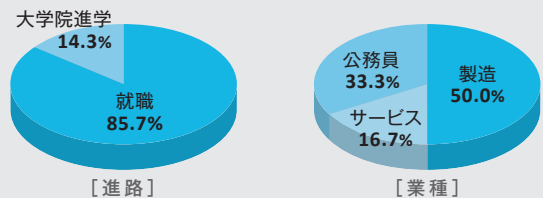

法学部

法的思考力を活かし、
多様な民間企業や公務員、法曹界で活躍

進路・就職先一例

アサヒビール(株)	西日本高速道路(株)
川崎重工業(株)	ニチコン(株)
(株)キーエンス	日本銀行
京セラ(株)	日本電気(株)
(株)京都銀行	日本郵便(株)
京都中央信用金庫	日本生命保険相互会社
(株)神戸製鋼所	パナソニック(株)
塩野義製薬(株)	PwCコンサルティング合同会社
(株)スクウェア・エニックス	日立造船(株)
SCREENホールディングス	マルハニチロ(株)
ススキ(株)	三菱マテリアル(株)
積水化学工業(株)	(株)村田製作所
損害保険ジャパン(株)	ヤマハ発動機(株)
(株)中日新聞社	(株)りそな銀行
TDK(株)	国家公務員総合職(国税庁)
凸版印刷(株)	国税専門官
南海電気鉄道(株)	裁判所職員一般職
(株)西日本鉄道	地方公務員(上級職)

法学研究科

産業社会学部

実社会に触れて学んだ実践力と専門性で
多様な業界で卒業生が活躍

進路・就職先一例

(株)ADKホールディングス	日本生命保険相互会社
NHK	(株)ビームス
(株)NTTドコモ	東日本旅客鉄道(株)
(株)カブコン	富士通(株)
関西テレビ放送(株)	(株)船井総合研究所
(株)キーエンス	(株)毎日新聞社
一般社団法人共同通信社	森永乳業(株)
(株)京都銀行	読売新聞社
(株)サイバーエージェント	楽天グループ(株)
住友生命保険相互会社	(株)良品計画
積水ハウス(株)	国家公務員一般職(気象庁)
(株)セブン-イレブン・ジャパン	国家公務員一般職(警察庁)
大和ハウス工業(株)	国家公務員一般職(厚生労働省)
東海テレビ放送(株)	国家公務員一般職(国土交通省)
東京海上日動火災保険(株)	国家公務員一般職(総務省)
東京電力ホールディングス(株)	国税専門官
東レ(株)	地方公務員(上級職)
(株)ニトリ	教員

社会学研究科