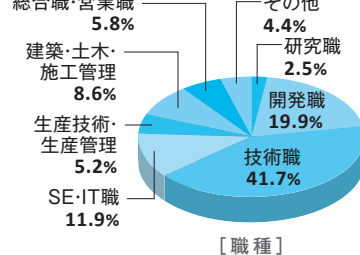

進路・就職先一例

数理科学科	物理科学科	電子システム系	機械システム系	都市システム系
インタープリズム (株) 野村アセットマネジメント (株) (株)みずほフィナンシャルグループ (株)三菱UFJ銀行 (株)三菱UFJトラスト投資工学研究所	(株)NTTデータ 京セラ (株) パナソニック インダストリー (株) 三菱電機 (株) 国家公務員総合職 (気象庁)	旭化成 (株)NTTデータ 京セラ (株) ソニーセミコンダクタソリューションズ (株) ダイキン工業 (株) トヨタ自動車 (株) 日本電気 (株) (株)日立製作所 ローム (株) 国家公務員総合職 (特許庁)	(株)クボタ ダイキン工業 (株) トヨタ自動車 (株) 日産自動車 (株) 日本電気 (株) パナソニック (株) (株)日立製作所 本田技研工業 (株) 三菱重工業 (株) 三菱電機 (株)	(株)大林組 川崎重工業 (株) 清水建設 (株) (株)竹中工務店 中日本高速道路 (株) 西日本旅客鉄道 (株) (株)日建設計 日本工営 (株) 東日本電信電話 (株) 地方公務員 (上級職)