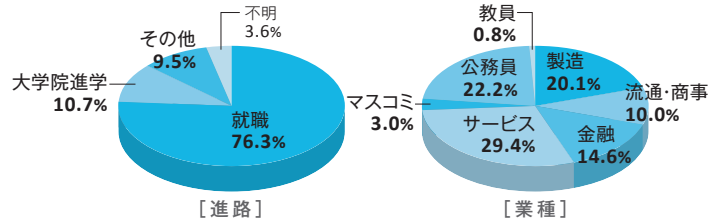

法学部

法的思考力を活かし、
多様な民間企業や公務員、法曹界で活躍

進路・就職先一例

アサヒビール(株)	西日本高速道路(株)
川崎重工業(株)	ニチコン(株)
(株)キーエンス	日本銀行
京セラ(株)	日本電気(株)
(株)京都銀行	日本郵便(株)
京都中央信用金庫	日本生命保険相互会社
(株)神戸製鋼所	パナソニック(株)
塩野義製薬(株)	PwCコンサルティング合同会社
(株)スクウェア・エニックス	日立造船(株)
SCREENホールディングス	マルハニチロ(株)
ススキ(株)	三菱マテリアル(株)
積水化学工業(株)	(株)村田製作所
損害保険ジャパン(株)	ヤマハ発動機(株)
(株)中日新聞社	(株)りそな銀行
TDK(株)	国家公務員総合職(国税庁)
凸版印刷(株)	国税専門官
南海電気鉄道(株)	裁判所職員一般職
(株)西日本鉄道	地方公務員(上級職)