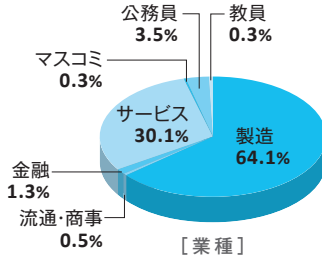

進路・就職先一例

数理科学科	物理科学科	電子システム系	機械システム系	都市システム系
インタープリズム (株) 野村アセットマネジメント (株) (株)みずほフィナンシャルグループ (株)三菱UFJ銀行 (株)三菱UFJトラスト投資工学研究所	(株)NTTデータ 京セラ (株) パナソニック インダストリー (株) 三菱電機 (株) 国家公務員総合職 (気象庁)	旭化成 (株)NTTデータ 京セラ (株) ソニーセミコンダクタソリューションズ (株) ダイキン工業 (株) トヨタ自動車 (株) 日本電気 (株) (株)日立製作所 ローム (株) 国家公務員総合職 (特許庁)	(株)クボタ ダイキン工業 (株) トヨタ自動車 (株) 日産自動車 (株) 日本電気 (株) パナソニック (株) (株)日立製作所 本田技研工業 (株) 三菱重工業 (株) 三菱電機 (株)	(株)大林組 川崎重工業 (株) 清水建設 (株) (株)竹中工務店 中日本高速道路 (株) 西日本旅客鉄道 (株) (株)日建設計 日本工営 (株) 東日本電信電話 (株) 地方公務員 (上級職)