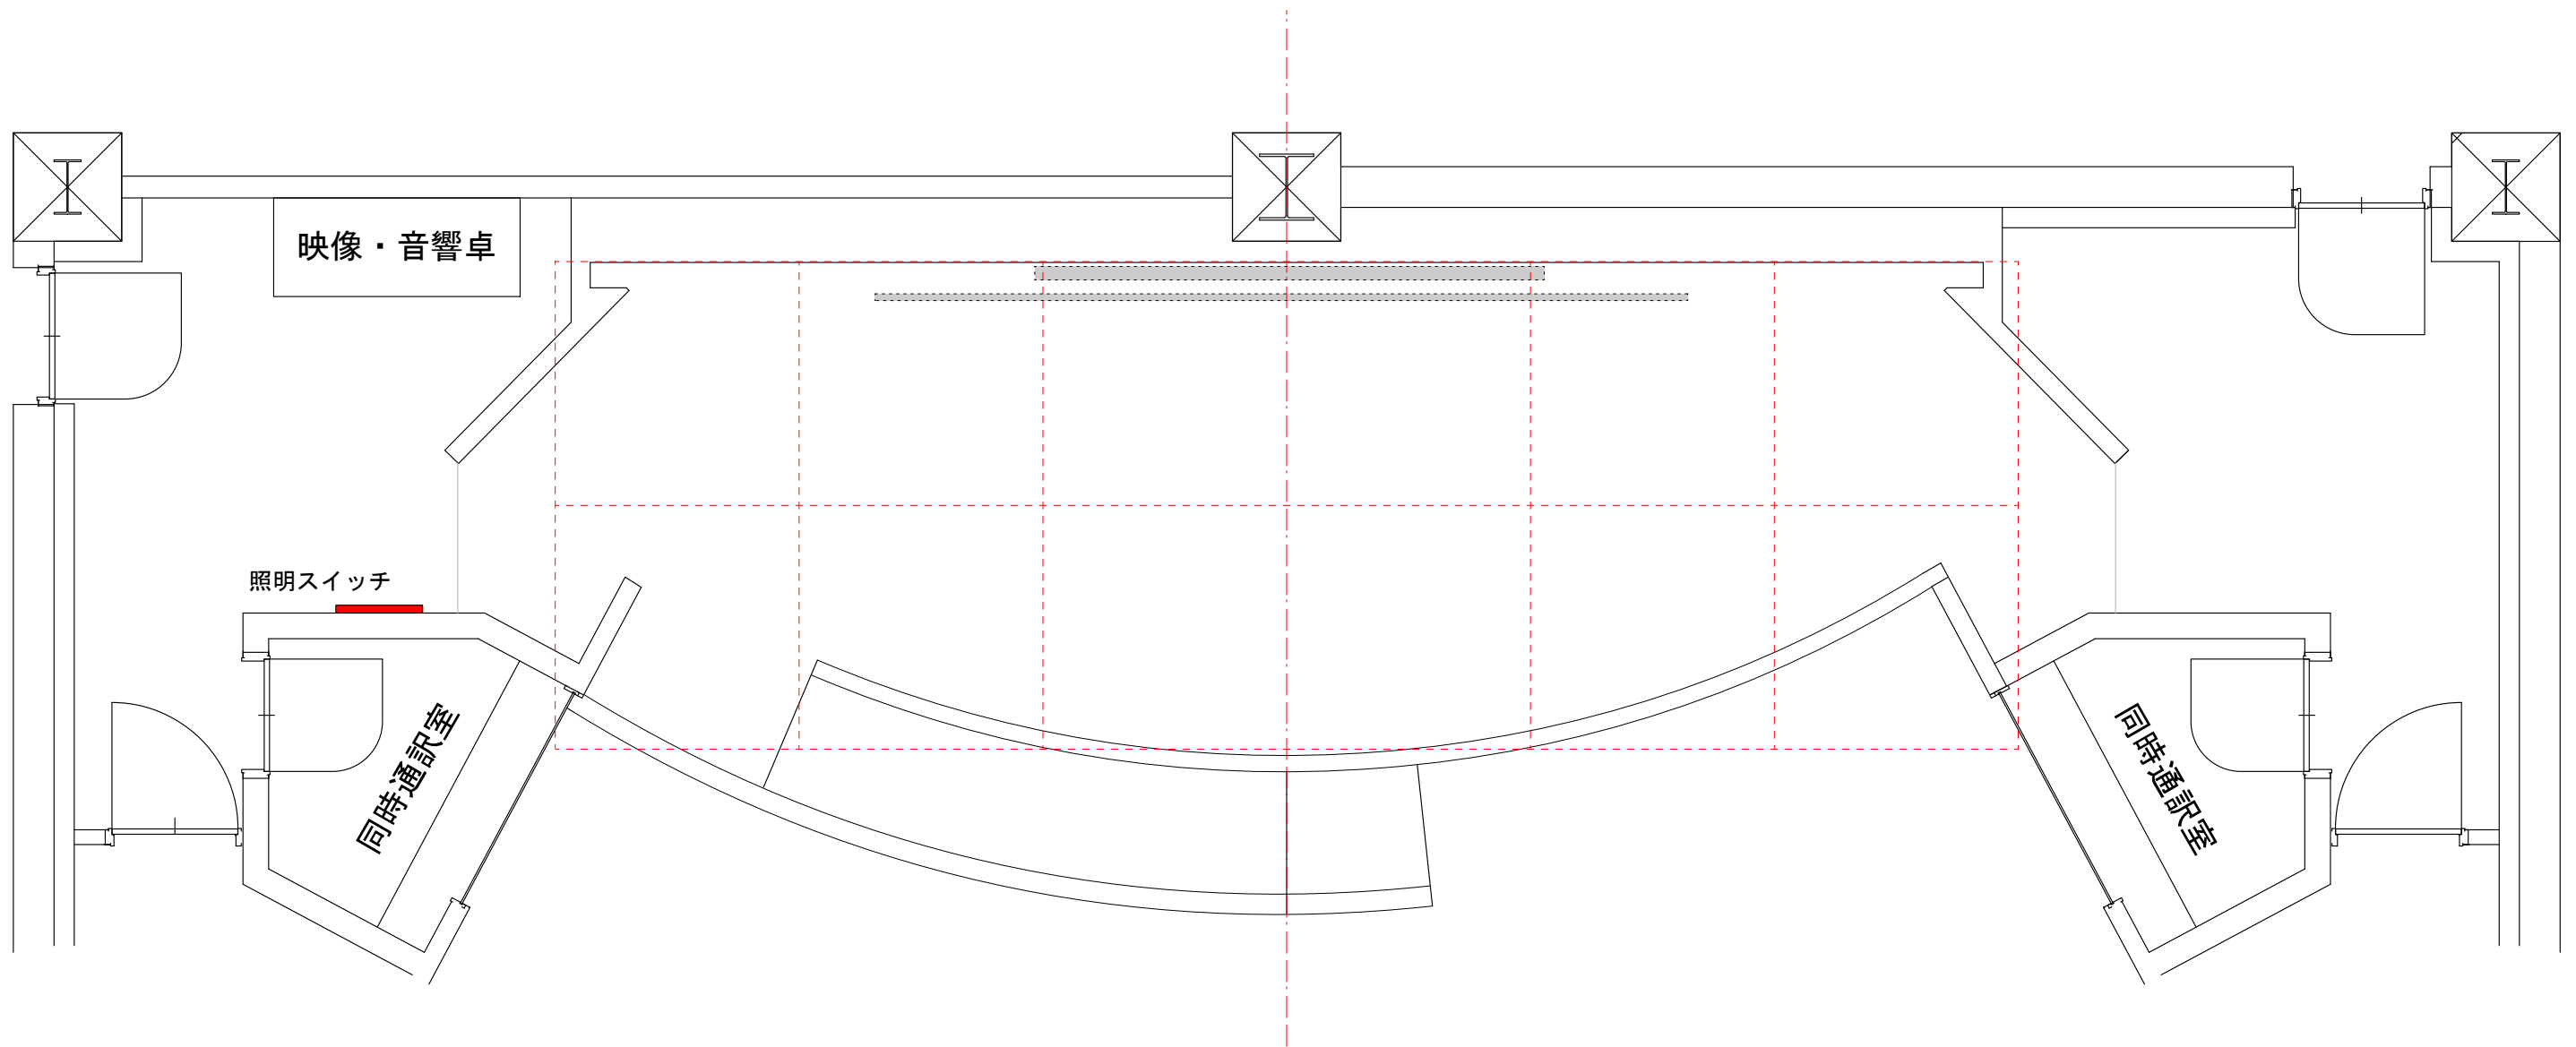

立命館いばらきフューチャープラザ カンファレンスホール

縮尺 A3 : 1/50
グリッド幅 : 1800mm