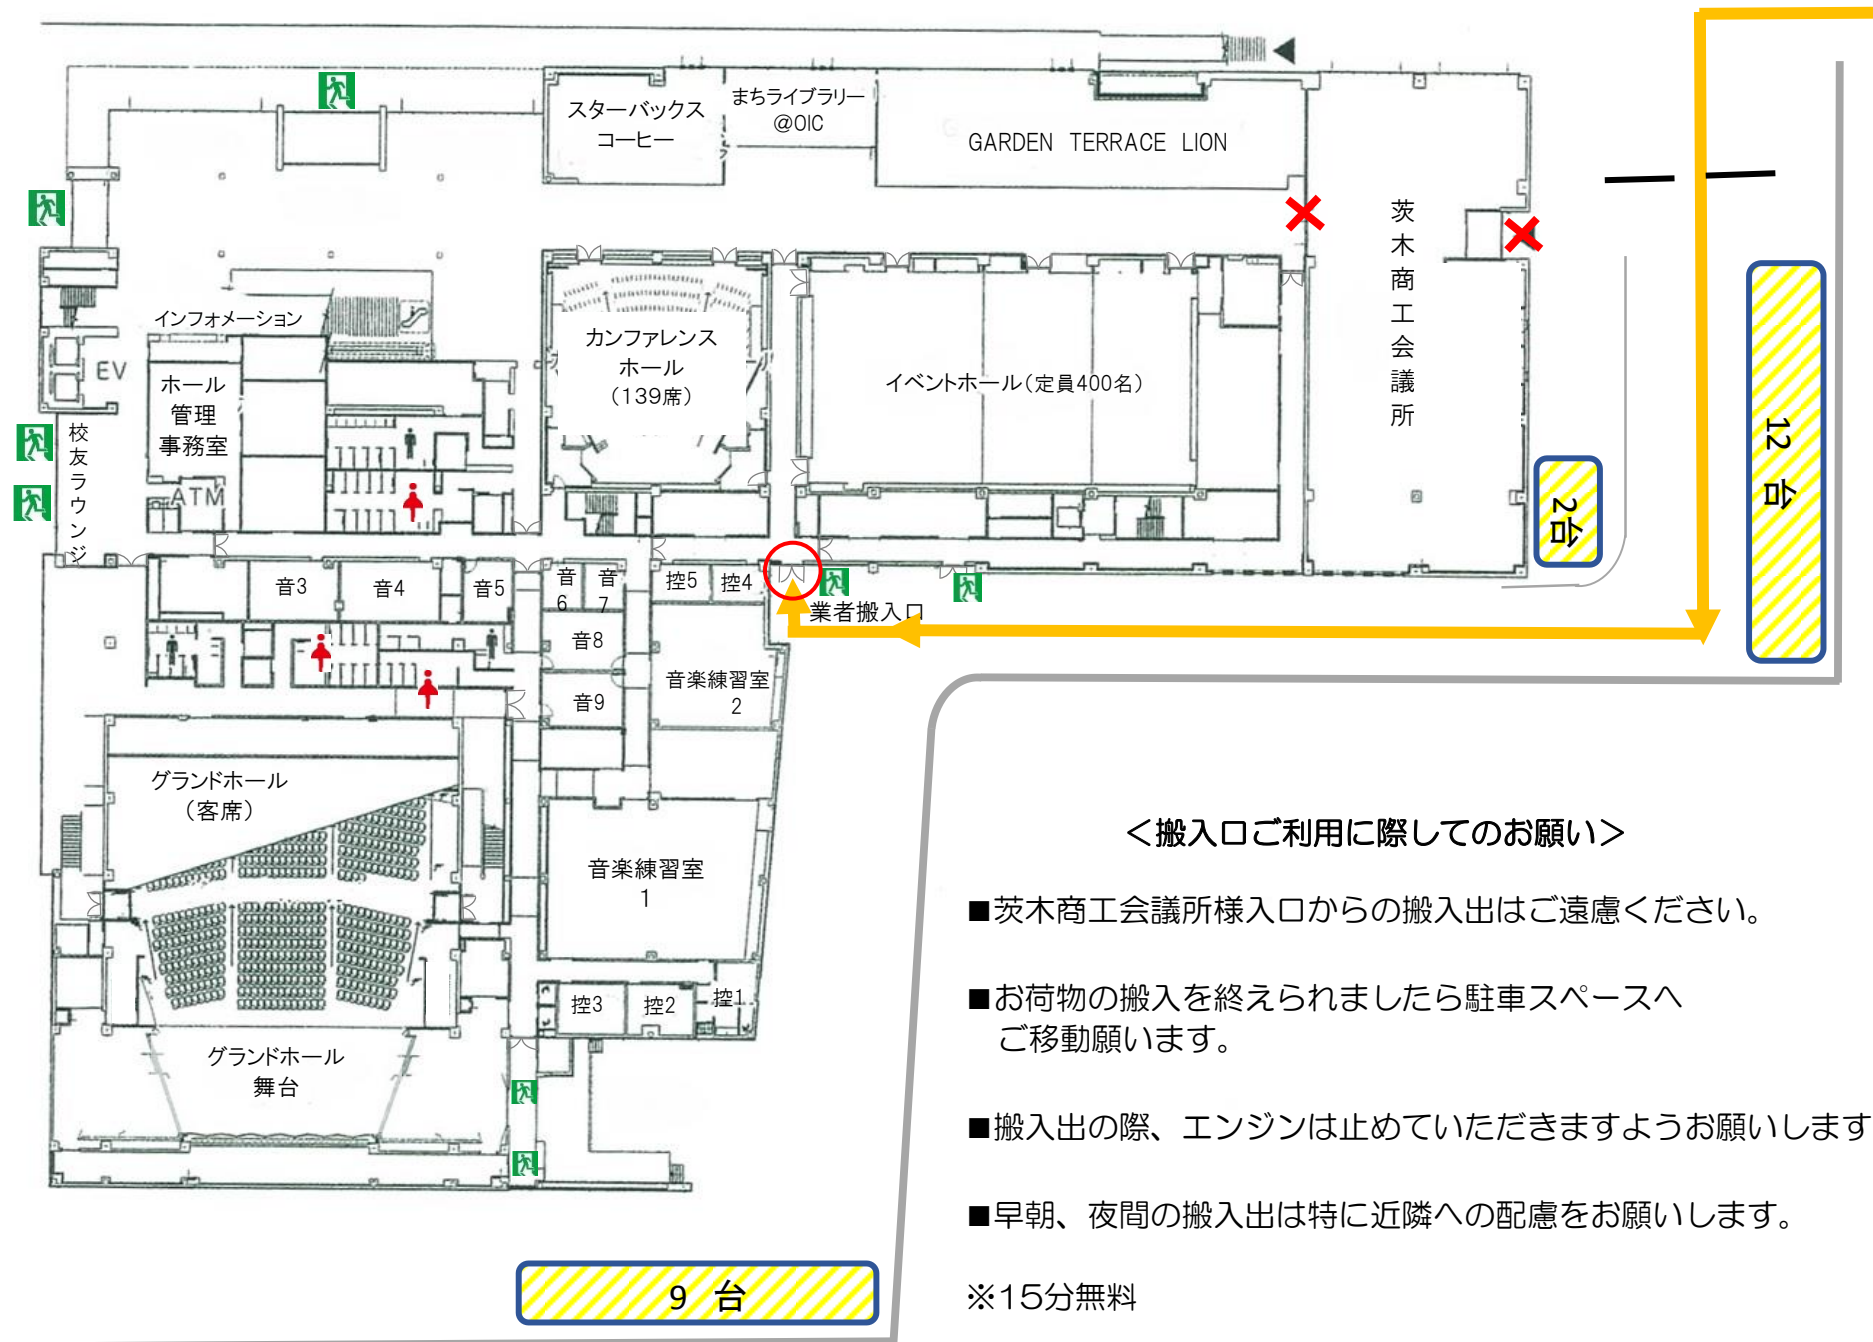

B駐車場・搬入口のご案内

利用時間：7:00～22:00（出庫は23:00まで）

<搬入口ご利用に際してのお願い>

- 茨木商工会議所様入口からの搬入出はご遠慮ください。
- お荷物の搬入を終えられましたら駐車スペースへご移動願います。
- 搬入出の際、エンジンは止めていただきますようお願いいたします。
- 早朝、夜間の搬入出は特に近隣への配慮をお願いいたします。

※15分無料