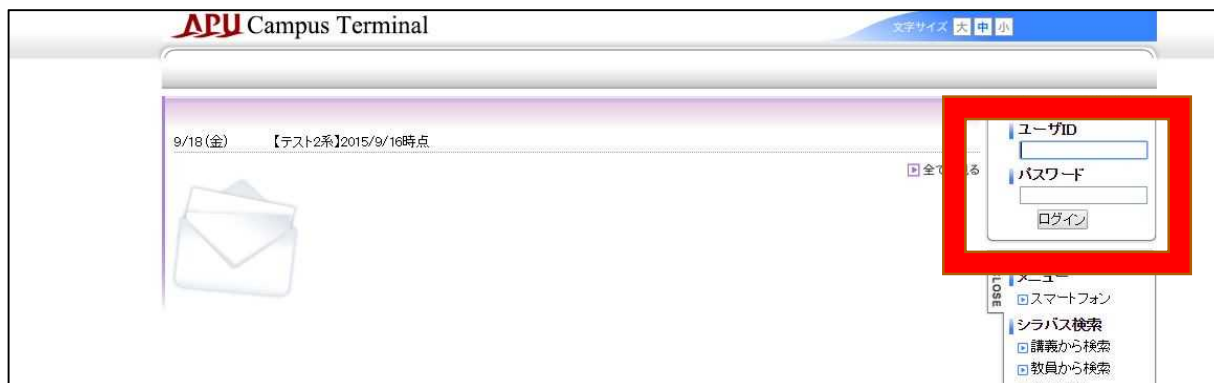

保護者側の手順

保護者 ステップ 1 : 学生本人からログインに必要な情報を受け取ってください

最初に、以下の情報を学生ご本人から受け取ってください。

①保護者用ユーザーID

②保護者用パスワード

●システム設計上、大学は学生が設定したパスワードを確認することができません。よって、学生本人に代わって保護者や家族等にお伝えすることができません。必ず、学生ご本人から受け取っていただきますよう、お願いいたします。

保護者 ステップ 2 : APU ホームページから、保護者用ページにログインして下さい。

保護者用のページには、以下からアクセスできます。

①APU ホームページ (<http://www.apu.ac.jp/home/>) →「保護者の方」

②「保護者の方」→「お子様の成績情報閲覧」のリンクへ

③ 学生ご本人から受け取ったユーザーIDとパスワードを入力して、「ログイン」をしてください。

④ログイン後のトップページから、「成績照会(保護者用)」をクリックしてください。

⑤「成績一覧」「単位修得状況」「GPA」の箇所をそれぞれクリックすると、情報を閲覧できます。

⑥成績の見方については、照会画面上方「成績照会画面の見方についてはこちらを参照ください」より説明資料をご覧いただけます（APU アカデミックオフィスのサイトにつながります）。