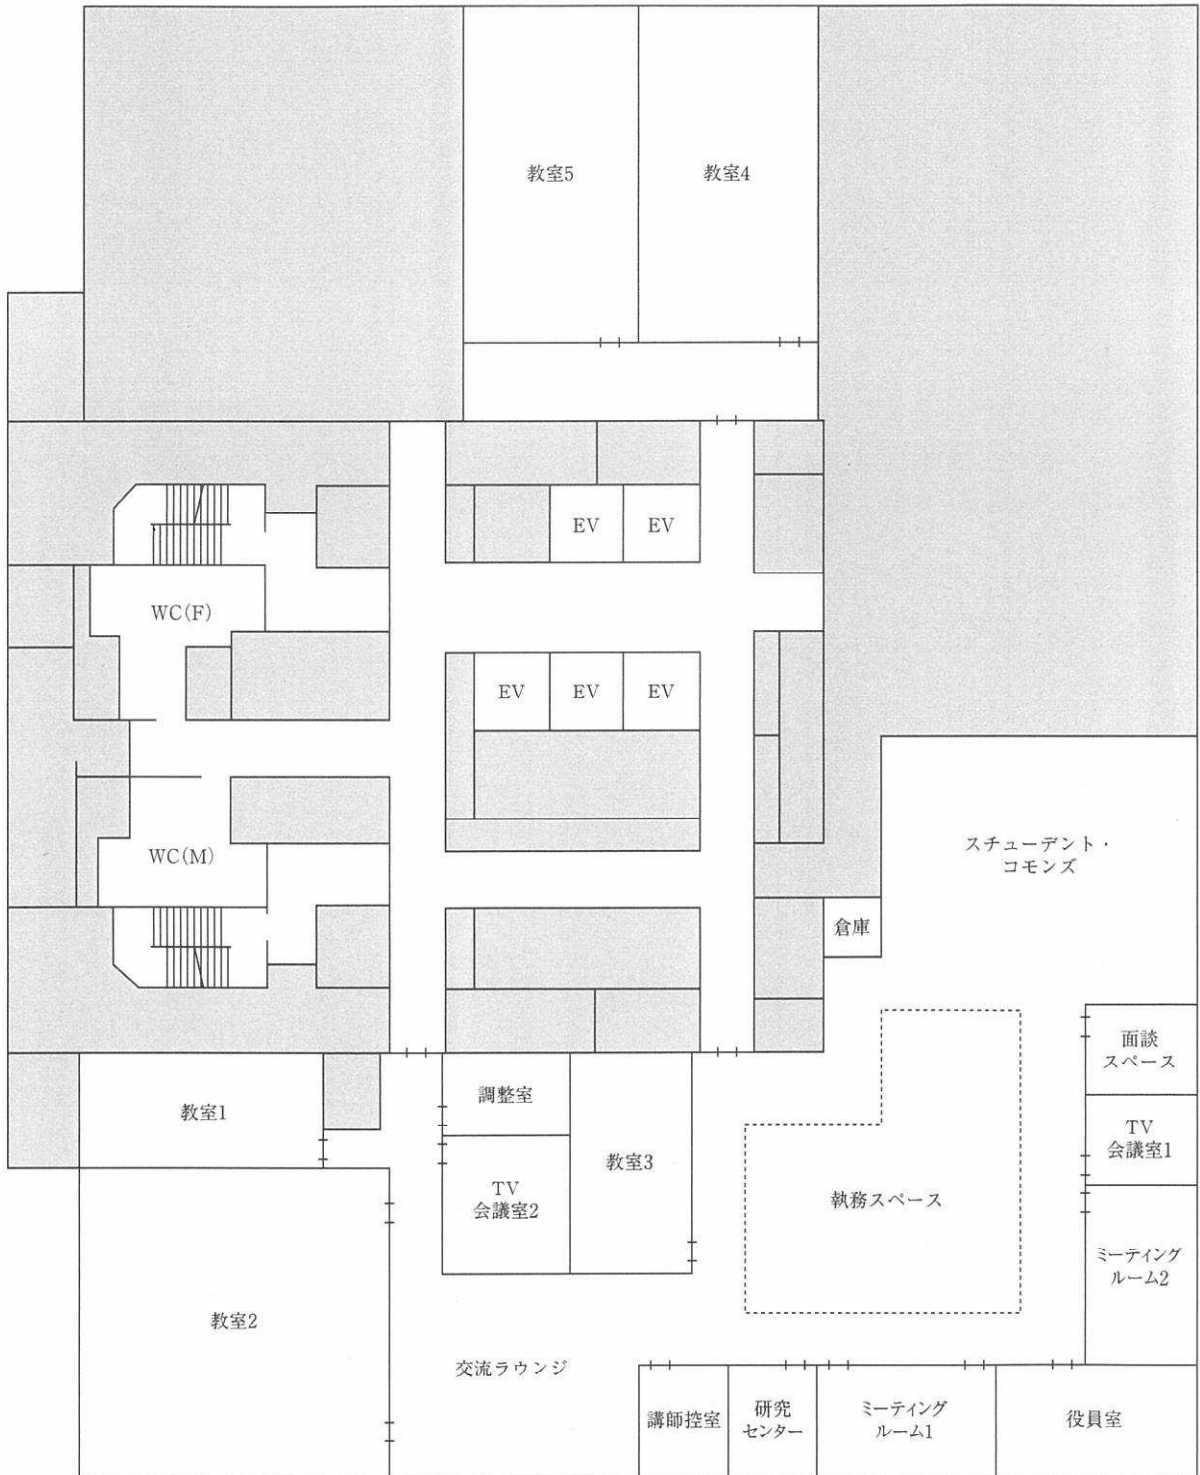

立命館 東京キャンパス

階	教室番号	通常定員	机・椅子
8階	教室1	18	○
	教室2	72	○
	教室3	18	○
	教室4	61	○
	教室5	47	○

※【机・椅子】 ○=可動 ●=固定 ◎=一部固定
 ※教室設備の詳細につきましては、RAINBOW ITサポート (Web) の教室設備一覧をご確認ください。

サピアタワー 8階